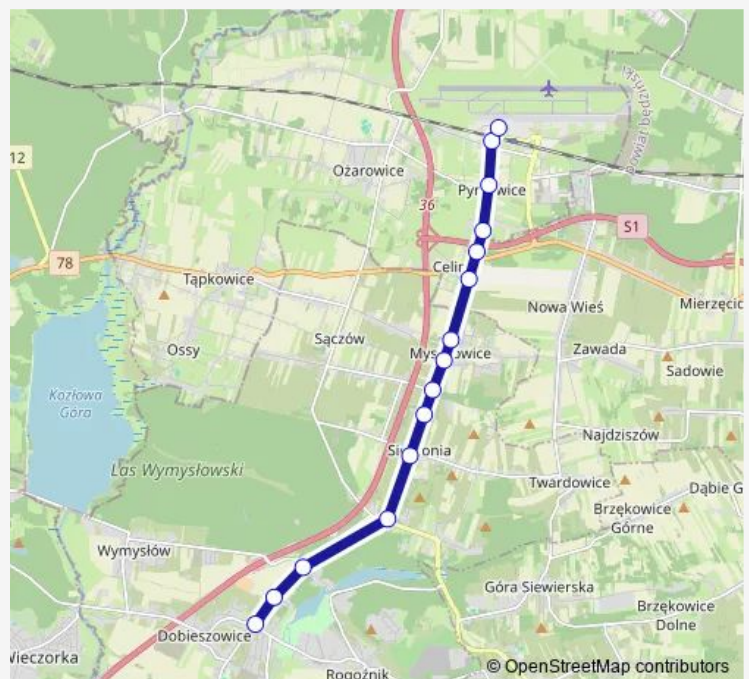

Celiny Droga do Pyrzowic [nż]

Pyrzowice Nowowiejska [nż]

Pyrzowice Szkoła

Pyrzowice Wolności

Pyrzowice Port Lotniczy (Katowice Airport)

Route schedule

Dobieszowice Skrzyżowanie — Pyrzowice Port Lotniczy (Katowice Airport)

Monday 03:51-04:50

Tuesday 03:51-04:50

Wednesday 03:51-04:50

Thursday 03:51-04:50

Friday 03:51-04:50

Saturday —

Sunday —

Route info

Direction: Dobieszowice Skrzyżowanie

Stops: 15

Trip Duration: 0 hour 19 min

85

Direction

Pyrzowice Port Lotniczy (Katowice Airport) — Dobieszowice Skrzyżowanie

15 stops

[Open route schedule](#)