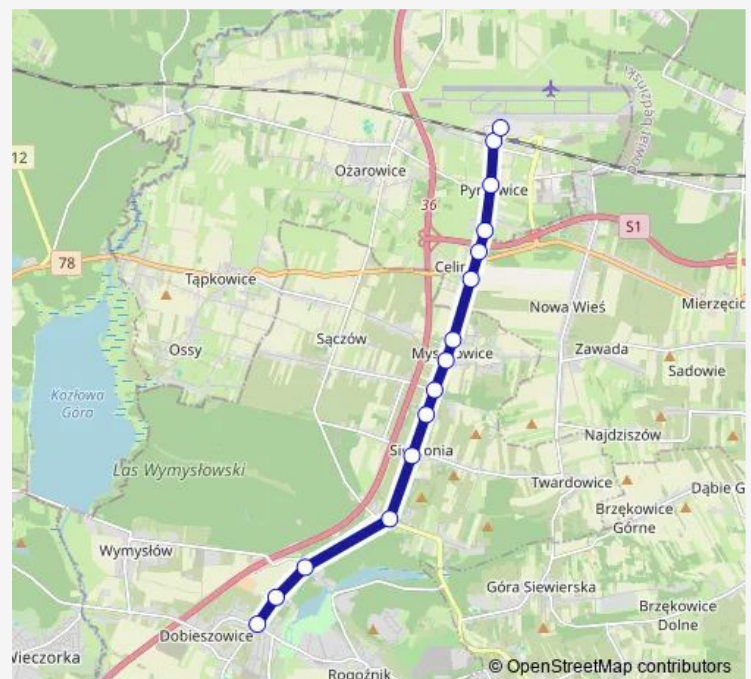

Celiny Droga do Pyrzowic [nż]

Pyrzowice Nowowiejska [nż]

Pyrzowice Szkoła

Pyrzowice Wolności

Pyrzowice Port Lotniczy (Katowice Airport)

Route schedule

Dobieszowice Skrzyżowanie — Pyrzowice Port Lotniczy (Katowice Airport)

Monday 03:51-04:50

Tuesday 03:51-04:50

Wednesday 03:51-04:50

Thursday 03:51-04:50

Friday 03:51-04:50

Saturday —

Sunday —

Route info

Direction: Dobieszowice Skrzyżowanie

Stops: 15

Trip Duration: 0 hour 19 min

85

Direction

Pyrzowice Port Lotniczy (Katowice Airport) — Dobieszowice Skrzyżowanie

15 stops

[Open route schedule](#)