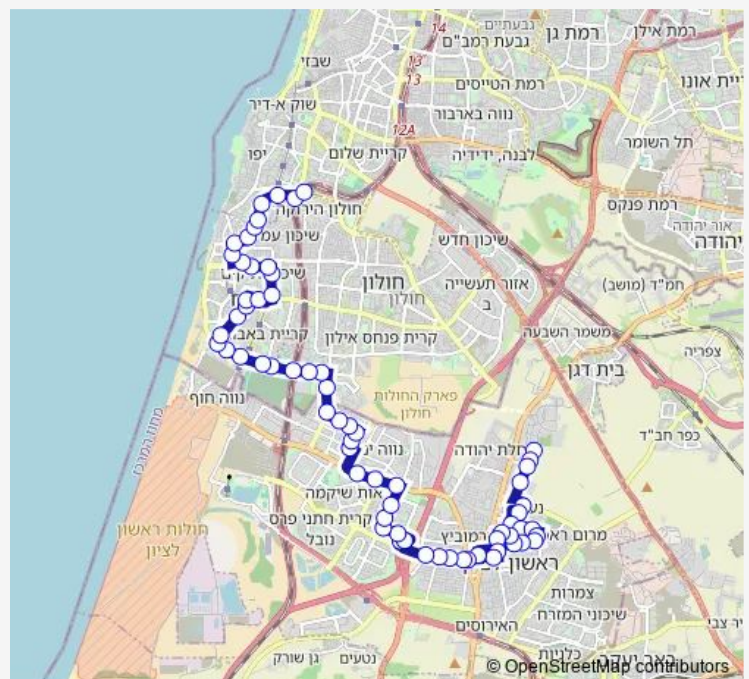

בית ספר בני ציון/הנביאים

הנביאים/יצחק שדה

הקוממיות/הנביאים

Route schedule

תחנה תפעולית מסוף וולפסון — נסיה/התעשיין

Monday	05:20-23:35
Tuesday	05:20-23:35
Wednesday	05:20-23:35
Thursday	05:20-23:35
Friday	05:25-14:20
Saturday	19:00-23:30
Sunday	05:20-23:35

Route info

Direction: תחנה תפעולית מסוף וולפסון

Stops: 62

Trip Duration: 1 hour 11 min

הקוממיות/הרב ניסנבאום

בית העלמין/הקוממיות

תחנת רכבת קוממיות

פארק אתגרים/משה דיין