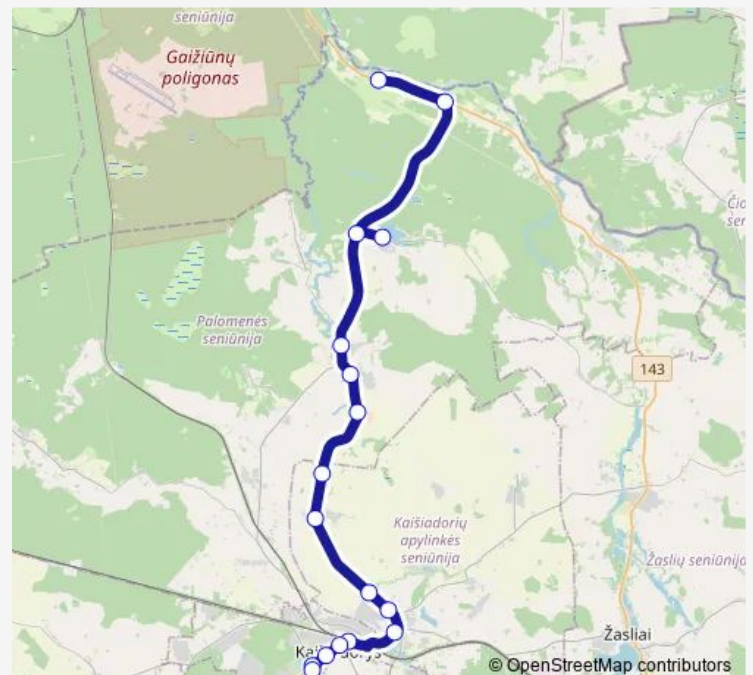

Pėsčiųjų tiltas

Centras

Teismo rūmai

Prekybos centras

Kaišiadorių autobusų stotis

Route schedule

Senoji Gegužinė — Kaišiadorių autobusų stotis

Monday 16:10

Tuesday 16:10

Wednesday 16:10

Thursday 16:10

Friday 16:10

Saturday —

Sunday —

Route info

Direction: Senoji Gegužinė

Stops: 17

Trip Duration: 0 hour 40 min

■ 85 — Kaišiadorys - Gegužinė per Palomenę

BusMaps

Direction

Senoji Gegužinė — Kaišiadorių autobusų stotis

17 stops

[Open route schedule](#)