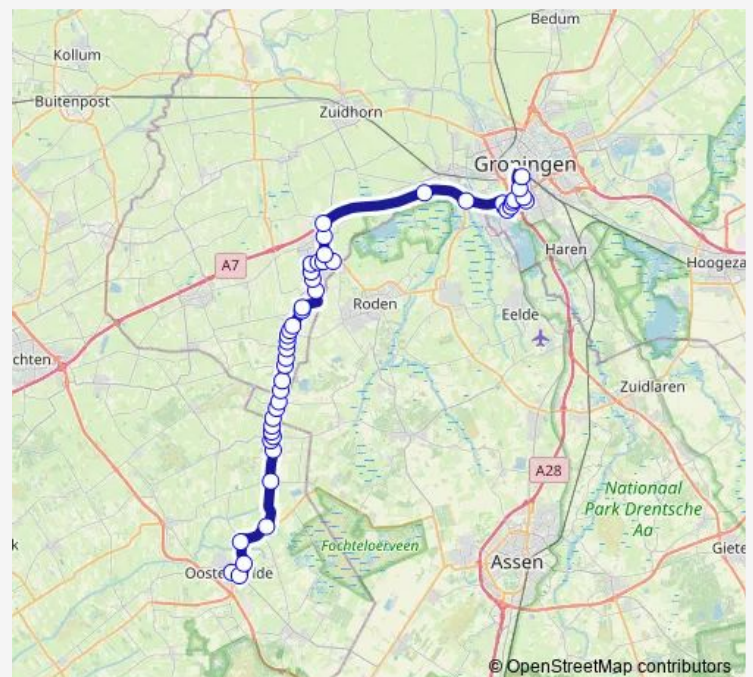

Haulerwijk, Leeksterweg 59

Een West, Verl. Scheidingsweg

Een West, Vennootsweg

Een West, Bakkeveenseweg

Zevenhuizen, Grensweg

Zevenhuizen, Dwarshaspel

Zevenhuizen, De Haspel

Zevenhuizen, Oudestreek 47

Zevenhuizen, Oudewijk

Zevenhuizen, Oudestreek 9

Zevenhuizen, Molenweg

Route schedule

Oosterwolde, Busstation (Perron D) — Groningen, Hoofdstation, uitstaphalte

Monday 06:30-23:31

Tuesday 06:30-23:31

Wednesday 06:30-23:31

Thursday 06:30-23:31

Friday 06:30-23:31

Saturday 08:32-23:31

Sunday 10:31-21:31

Route info

Direction: Oosterwolde, Busstation (Perron D)

Stops: 46

Trip Duration: 1 hour 10 min

■ 85 — Oosterwolde - Groningen

BusMaps

Zevenhuizen, Hoofddiep

Zevenhuizen, Evertswijk

Zevenhuizen, Jonkersvaart

Zevenhuizen, Oostindischewijk

Leek, Oostindie

Leek, Kalkoven