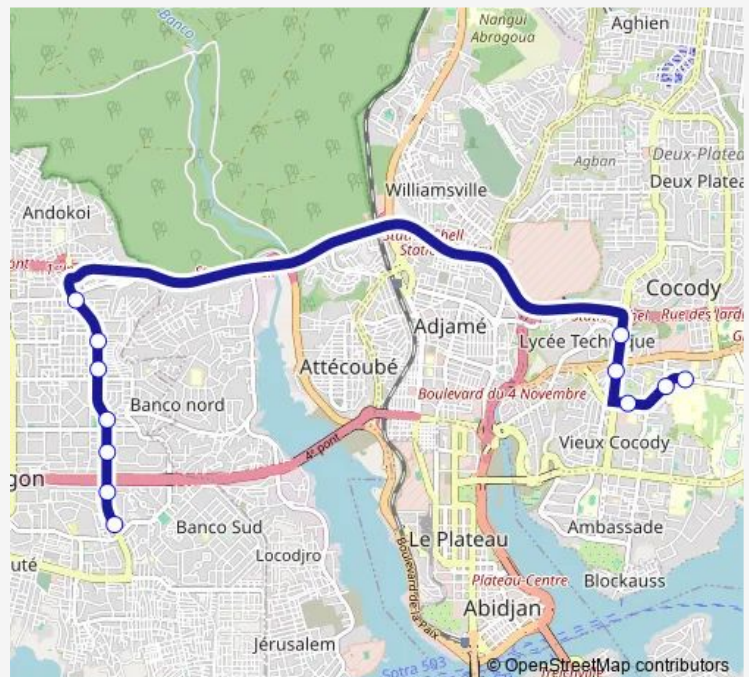

Bel Air

Institut des Aveugles

3 Caféiers

Cité Cnps

Arrêt Cirt

Istc

Insaac

Gare Campus

### Route info

Direction: Terminus Phalènes

Stops: 12

Trip Duration: 0 hour 45 min

■ 85 — Gare Campus ↔ Yopougon Kouté