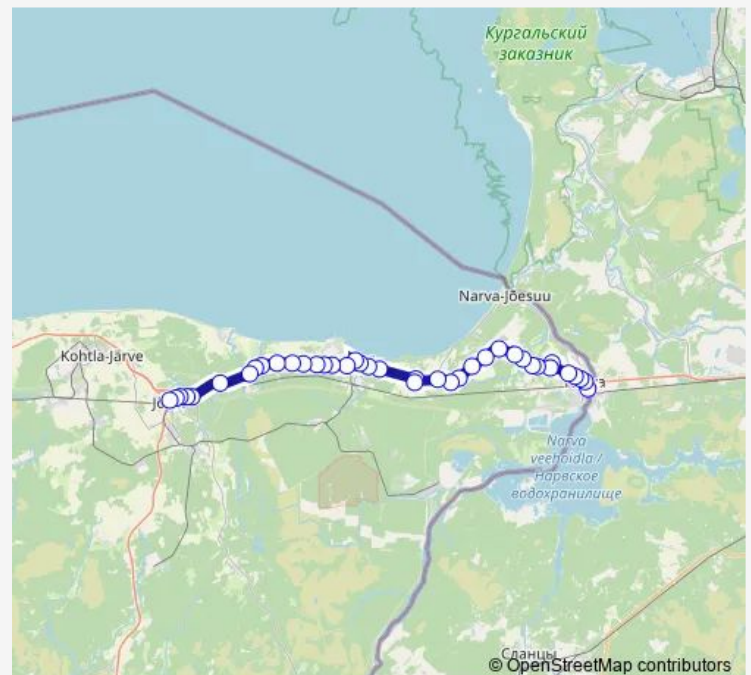

Bus 85 Narva - Sillamäe - Jõhvi

[Go to website](#)

Direction

Narva — Jõhvi bussijaam (saabuvad)

39 stops

[Open route schedule](#)

- Narva
- Peetri plats
- Energia
- KK Geneva
- Tempo
- Olgina
- Olgina tee
- Lennujaama
- Vanaküla
- Tõrvajõe
- Peeterristi
- Vodava
- Puhkova
- Laagna
- Hiimetsa
- Veski
- Udria rist
- Sinimäe
- Sinimäe kool
- Perjatsi
- Kooli

Route schedule

Narva — Jõhvi bussijaam (saabuvad)

Monday	—
Tuesday	—
Wednesday	—
Thursday	—
Friday	—
Saturday	06:40-08:10
Sunday	06:40-08:10

Route info

Direction: Narva

Stops: 39

Trip Duration: 1 hour 5 min

85 — Narva - Sillamäe - Jõhvi

Sõpruse

Kultuurimaja

Haigla

Türsamäe

Gaasitrass

Päite

Vaivina

Route info

Direction: Jõhvi bussijaam

Stops: 38

Trip Duration: 1 hour 0 min

Puhkova

Vodava

Peeterristi

Tõrvajõe