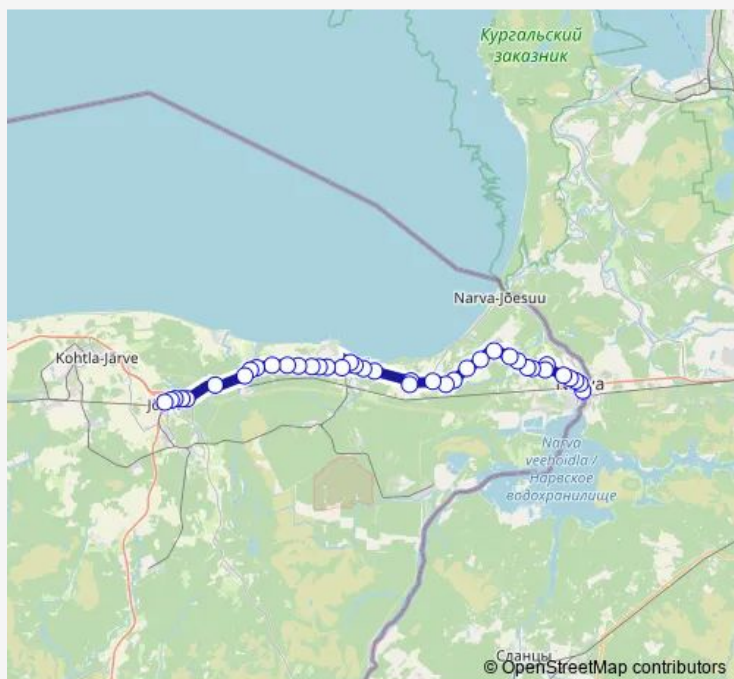

### Direction

Narva — Jõhvi bussijaam (saabuvad)

39 stops

[Open route schedule](#)

- Narva
- Peetri plats
- Energia
- KK Geneva
- Tempo
- Olgina
- Olgina tee
- Lennujaama
- Vanaküla
- Tõrvajõe
- Peeterristi
- Vodava
- Puhkova
- Laagna
- Hiimetsa
- Veski
- Udria rist
- Sinimäe
- Sinimäe kool
- Perjatsi
- Kooli

### Route schedule

Narva — Jõhvi bussijaam (saabuvad)

Monday	—
Tuesday	—
Wednesday	—
Thursday	—
Friday	—
Saturday	06:40-08:10
Sunday	06:40-08:10

### Route info

Direction: Narva

Stops: 39

Trip Duration: 1 hour 5 min

85 — Narva - Sillamäe - Jõhvi

Sõpruse

Kultuurimaja

Haigla

## Route info

Direction: Jõhvi bussijaam

Stops: 38

Trip Duration: 1 hour 0 min

Puhkova

Vodava

Peeterristi

Tõrvajõe