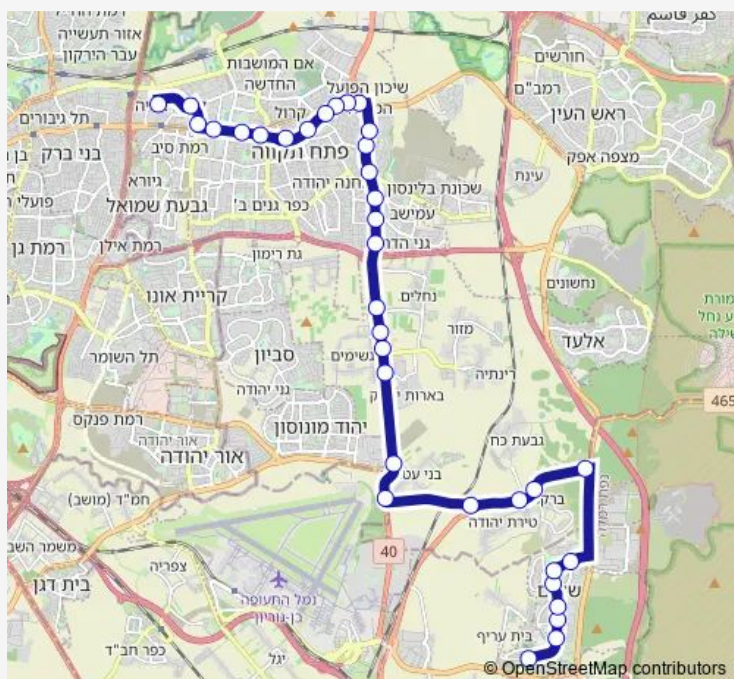

צומת ברקת למערב

צומת בדק

צומת הטייסים

צומת בארות

כביש 40/רינתיה מזור

כביש 40/צומת מגשימים

כביש 40/צומת נחלים

מחלף פתח תקווה דרום לצפון

שדרות ירושלים/הושע

צומת עמישב

צומת סירקין/כביש 40

Route schedule

שד. עמק איילון/מודיעים — מסוף חרש

Monday 06:00-16:15

Tuesday 06:00-16:15

Wednesday 06:00-16:15

Thursday 06:00-16:15

Friday 07:00-13:40

Saturday —

Sunday 06:00-16:15

Route info

Direction: שד. עמק איילון/מודיעים

Stops: 35

Trip Duration: 0 hour 43 min