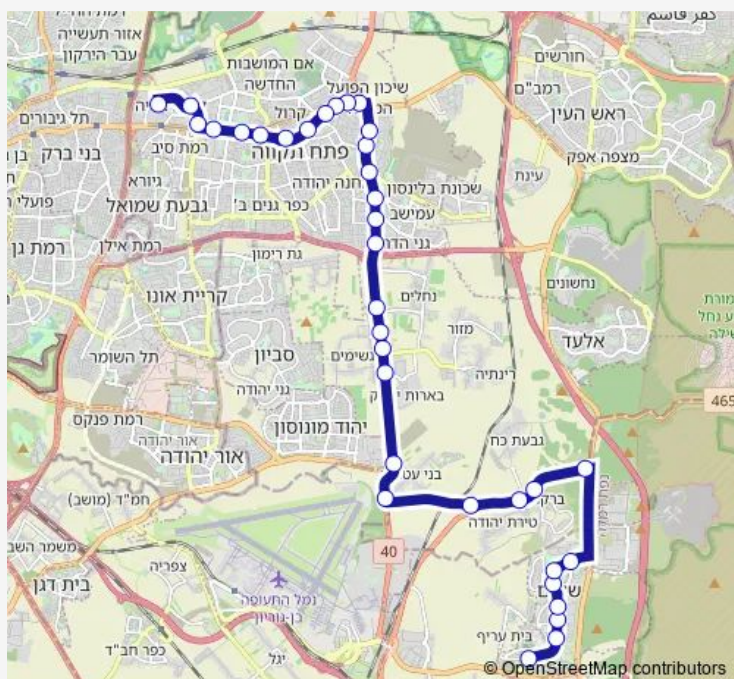

צומת ברקת למערב

צומת בדק

צומת הטייסים

צומת בארות

כביש 40/רינתיה מזור

כביש 40/צומת מגשימים

כביש 40/צומת נחלים

מחלף פתח תקווה דרום לצפון

שדרות ירושלים/הושע

צומת עמישב

צומת סירקין/כביש 40

Route schedule

שד. עמק איילון/מודיעים — מסוף חרש

Monday 06:00-16:15

Tuesday 06:00-16:15

Wednesday 06:00-16:15

Thursday 06:00-16:15

Friday 07:00-13:40

Saturday —

Sunday 06:00-16:15

Route info

Direction: שד. עמק איילון/מודיעים

Stops: 35

Trip Duration: 0 hour 43 min