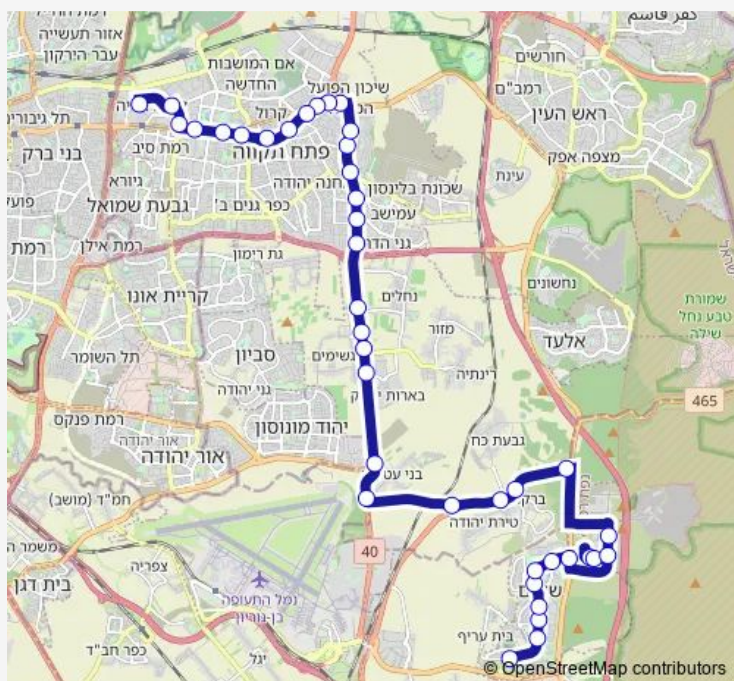

ירושלים/שלמה

דרך ירושלים/הושע

מחלף שעריה לדרום

Route schedule

חניון קרית אריה/החרש — שד. עמק איילון/מודיעים

Monday	07:00-09:00
Tuesday	07:00-09:00
Wednesday	07:00-09:00
Thursday	07:00-09:00
Friday	—
Saturday	—
Sunday	07:00-09:00

Route info

Direction: חניון קרית אריה/החרש

Stops: 43

Trip Duration: 0 hour 52 min

85 — שד. עמק איילון/מודיעים-שוהם->מסוף חרש-פתח תקווה- 24

כביש 40/ישיבת נחלים

כביש 40/צומת נחלים

כביש 40/צומת מגשימים

כביש 40/רינתיה מזור

מסעף בארות

צומת טייסים

צומת בדק

מסעף גבעת כ'ח

מסעף ברקת

צומת מחצבות

דרך החורש/החרוב