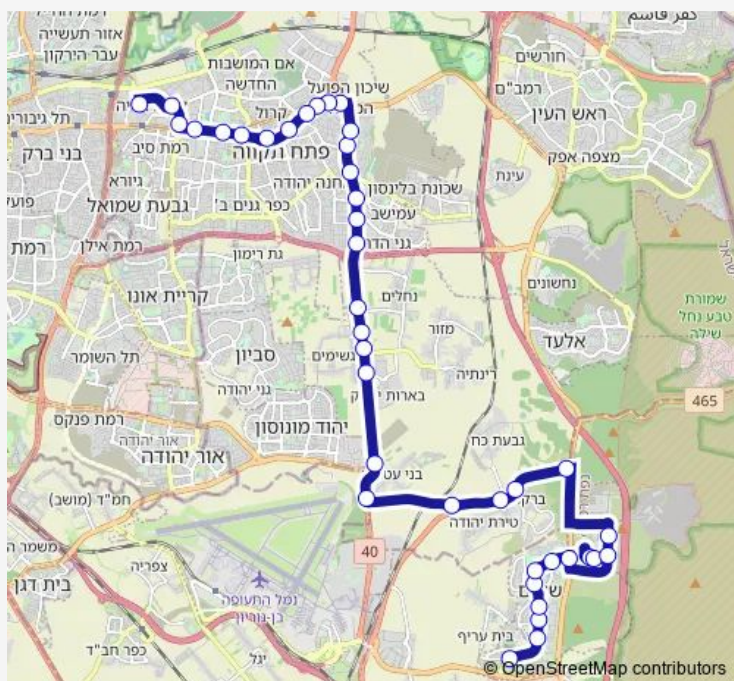

ירושלים/שלמה

דרך ירושלים/הושע

מחלף שעריה לדרום

Route schedule

חניון קרית אריה/החרש — שד. עמק איילון/מודיעים

Monday	07:00-09:00
Tuesday	07:00-09:00
Wednesday	07:00-09:00
Thursday	07:00-09:00
Friday	—
Saturday	—
Sunday	07:00-09:00

Route info

Direction: חניון קרית אריה/החרש

Stops: 43

Trip Duration: 0 hour 52 min

85 — שד. עמק איילון/מודיעים-שוהם->מסוף חרש-פתח תקווה-24

כביש 40/ישיבת נחלים

כביש 40/צומת נחלים

כביש 40/צומת מגשימים

כביש 40/רינתיה מזור

מסעף בארות

צומת טייסים

צומת בדק

מסעף גבעת כ'ח

מסעף ברקת

צומת מחצבות

דרך החורש/החרוב