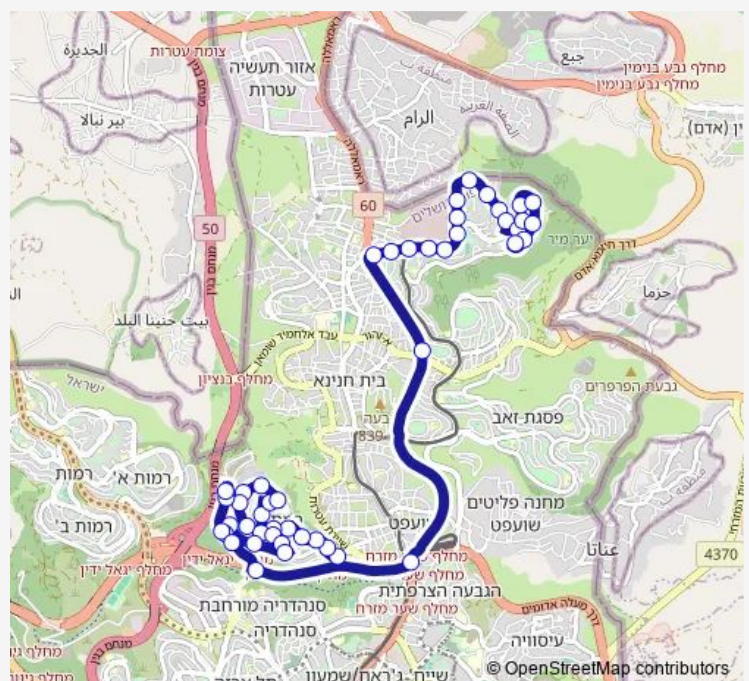

האדמור מלובאוויטש/דרוק

הרב שך/שלמה זלמן דרוק

שכונת רמת שלמה 5

Route schedule

חזון איש/מסוף רמת שלמה — וינוגרד/זווין

Monday	00:00-23:40
Tuesday	00:00-23:40
Wednesday	00:00-23:40
Thursday	00:00-23:40
Friday	00:00-14:35
Saturday	18:30-23:45
Sunday	05:30-23:40

Route info

Direction: חזון איש/מסוף רמת שלמה

Stops: 46

Trip Duration: 0 hour 36 min

85 — חזון איש/מסוף רמת שלמה-ירושלים->וינוגרד/זווין-ירושלים-1#

הרב שך

הרב שך/שלמה זלמן דרוק

רבי שלמה זלמן דרוק