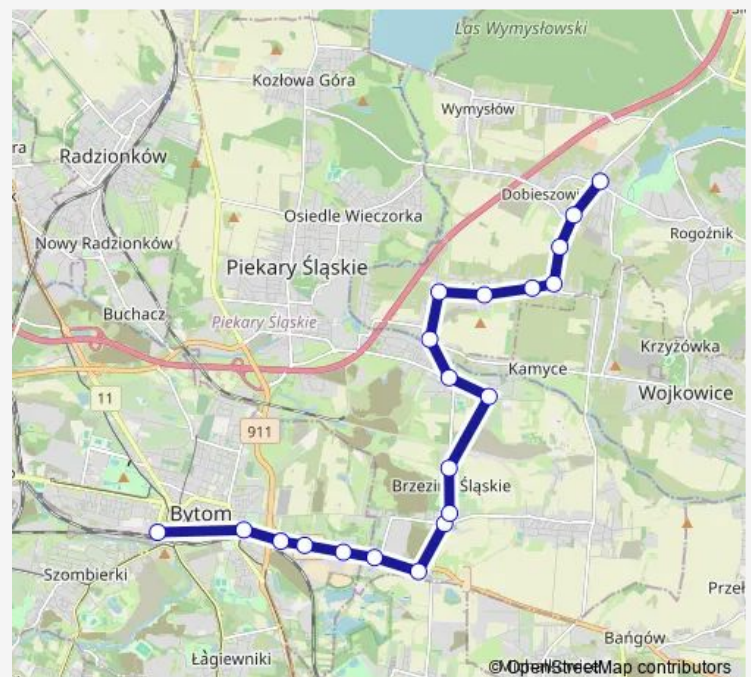

Direction

Bytom Dworzec — Dobieszowice Skrzyżowanie

20 stops

[Open route schedule](#)

Bytom Dworzec

Rozbark Siemianowicka

Rozbark Dom Kopalni

Rozbark Zakłady Orzeł Biały

Rozbark Droga do Szybu Lompy [nż]

Brzeziny Śląskie Stare Osiedle

Brzeziny Śląskie Harcerska

Brzeziny Śląskie Skrzyżowanie

Brzeziny Śląskie

Brzeziny Śląskie Bednorza [nż]

Osiedle Powstańców

Kamień

Bobrowniki Rondo

Bobrowniki 1 Maja

Bobrowniki Kościół

Bobrowniki Remiza

Bobrowniki Słowackiego [nż]

Bobrowniki Stadion [nż]

Dobieszowice Polna [nż]

Dobieszowice Skrzyżowanie

Route schedule

Bytom Dworzec — Dobieszowice Skrzyżowanie

Monday 21:13

Tuesday 21:13

Wednesday 21:13

Thursday 21:13

Friday 21:13

Saturday —

Sunday —

Route info

Direction: Bytom Dworzec

Stops: 20

Trip Duration: 0 hour 33 min