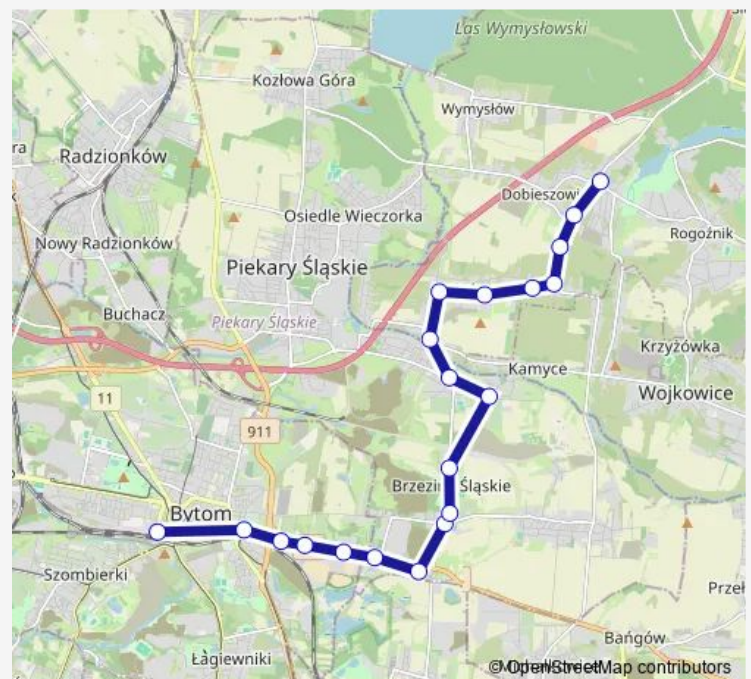

Direction

Bytom Dworzec — Dobieszowice Skrzyżowanie

20 stops

[Open route schedule](#)

Bytom Dworzec

Rozbark Siemianowicka

Rozbark Dom Kopalni

Rozbark Zakłady Orzeł Biały

Rozbark Droga do Szybu Lompy [nż]

Brzeziny Śląskie Stare Osiedle

Brzeziny Śląskie Harcerska

Brzeziny Śląskie Skrzyżowanie

Brzeziny Śląskie

Brzeziny Śląskie Bednorza [nż]

Osiedle Powstańców

Kamień

Bobrowniki Rondo

Bobrowniki 1 Maja

Bobrowniki Kościół

Bobrowniki Remiza

Bobrowniki Słowackiego [nż]

Bobrowniki Stadion [nż]

Dobieszowice Polna [nż]

Dobieszowice Skrzyżowanie

Route schedule

Bytom Dworzec — Dobieszowice Skrzyżowanie

Monday 21:13

Tuesday 21:13

Wednesday 21:13

Thursday 21:13

Friday 21:13

Saturday —

Sunday —

Route info

Direction: Bytom Dworzec

Stops: 20

Trip Duration: 0 hour 33 min