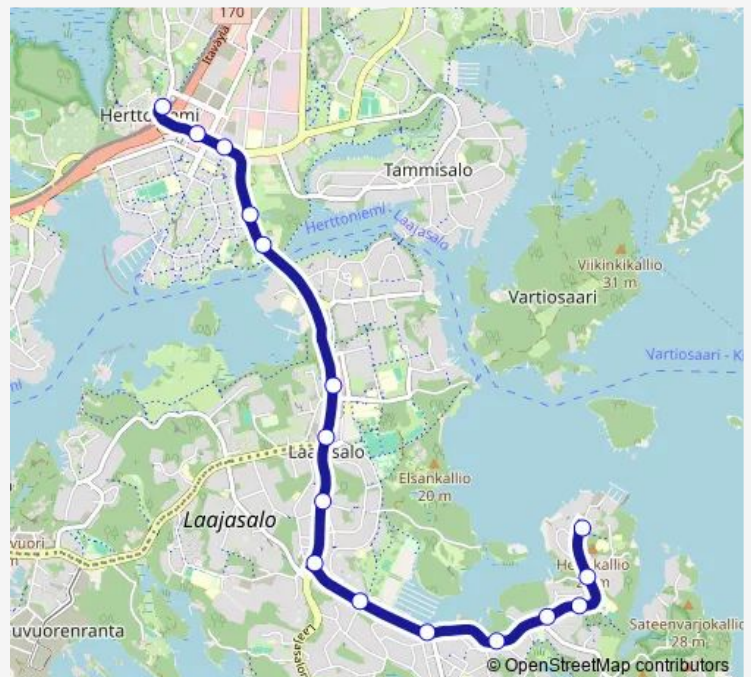

Isosarvastontie

Takilatie

Rannikkolaivurintie

Hämeenapajantie

Kellaripellonpolku

Puuskakuja

Puuskarinne

Route schedule

Route info

Direction: Herttoniemi (M)

Stops: 17

Trip Duration: 0 hour 16 min

85 — Herttoniemi(M)-Jollas

Direction

Puuskarinne — Herttoniemi (M)

16 stops