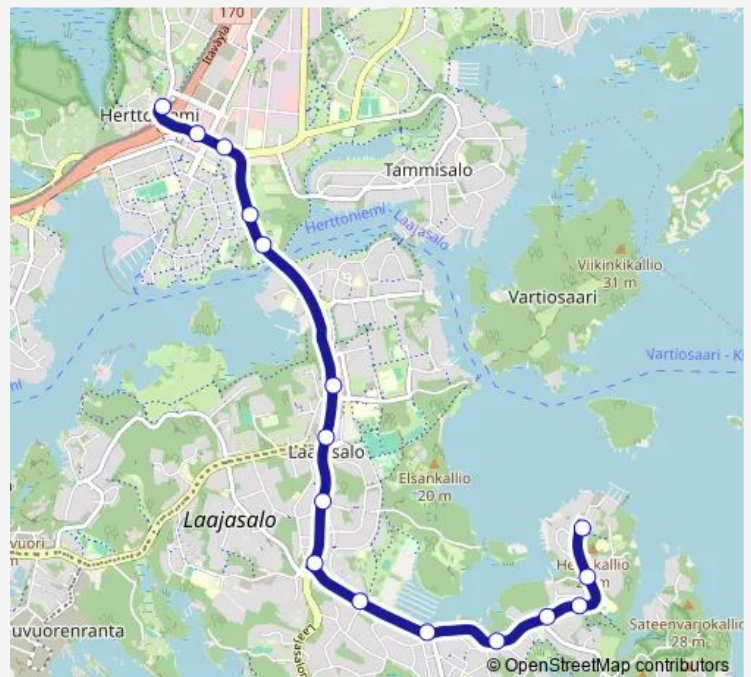

Isosarvastontie

Takilatie

Rannikkolaivurintie

Hämeenapajantie

Kellaripellonpolku

Puuskaakuja

Puuskarinne

Route schedule

Route info

Direction: Herttoniemi (M)

Stops: 17

Trip Duration: 0 hour 19 min

85 — Herttoniemi(M)-Jollas

Direction

Puuskarinne — Herttoniemi (M)

16 stops