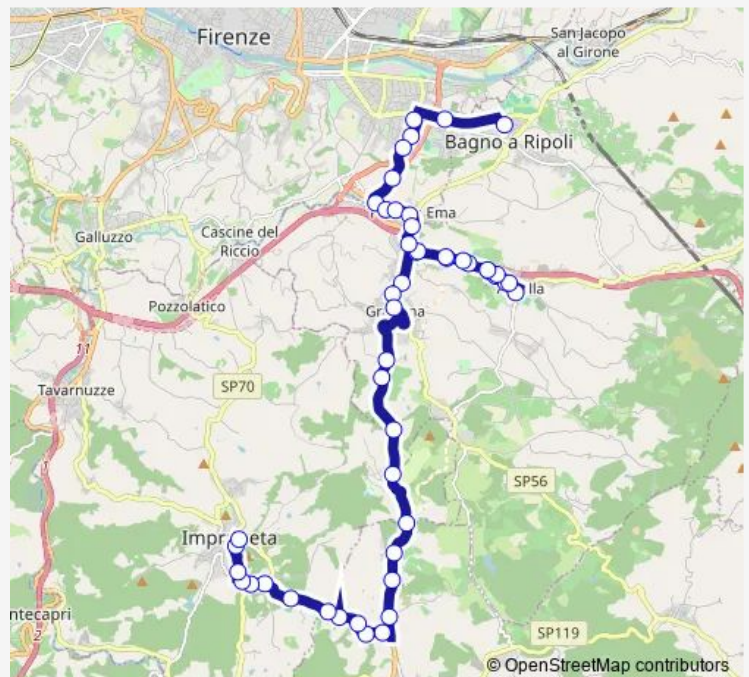

Bus 85 Impruneta - Ospedale Annunziata - Istituto Volta

[Go to website](#)

**Direction**

Gobetti Volta Perosi — Impruneta Via Vittorio Veneto

48 stops

[Open route schedule](#)

- Gobetti Volta Perosi
- Cimitero Del Pino
- Danimarca
- Chiantigiana Scuole
- Chiantigiana San Marcellino
- Chiantigiana Della Torre
- Fortini Gualdrada
- Fortini Chiantigiana
- Museo Gino Bartali
- Chiantigiana Ferrero
- Chiantigiana Longo
- Di Antella Belmonte
- Ospedale Annunziata
- Di Antella 05
- Di Antella Torricella
- Brig. Partigiane Torricella
- Brig. Partigiane Giardini
- Antella
- Di Antella Peruzzi
- Di Antella Pertini
- Di Antella Romanelli

Route schedule

Gobetti Volta Perosi — Impruneta Via Vittorio Veneto

Monday	07:45-14:15
Tuesday	07:45-14:15
Wednesday	07:45-14:15
Thursday	07:45-14:15
Friday	07:45-14:15
Saturday	07:45-13:50
Sunday	—

Route info

Direction: Gobetti Volta Perosi

Stops: 48

Trip Duration: 0 hour 51 min

Di Antella 06

Osma Parcheggio

Di Antella Ponte A Niccheri

Chiantigiana Dell'Antella

Chiantigiana Alighieri

## Route info

Direction: Impruneta Via Vittorio Veneto

Stops: 54

Trip Duration: 0 hour 49 min

Di Antella Belmonte

Ospedale Annunziata

Di Antella 05

Di Antella Torricella