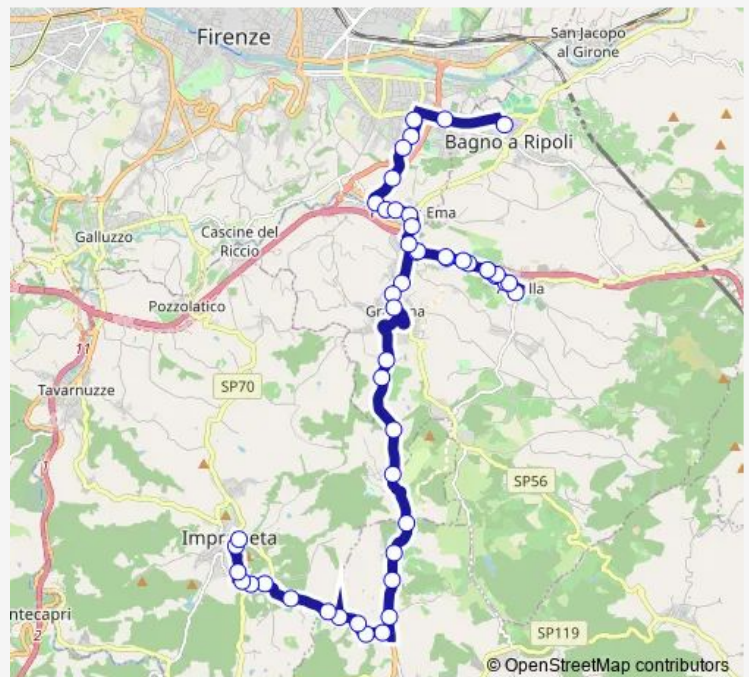

Bus 85 Impruneta - Ospedale Annunziata - Istituto Volta

[Go to website](#)

Direction

Gobetti Volta Perosi — Impruneta Via Vittorio Veneto

48 stops

[Open route schedule](#)

- Gobetti Volta Perosi
- Cimitero Del Pino
- Danimarca
- Chiantigiana Scuole
- Chiantigiana San Marcellino
- Chiantigiana Della Torre
- Fortini Gualdrada
- Fortini Chiantigiana
- Museo Gino Bartali
- Chiantigiana Ferrero
- Chiantigiana Longo
- Di Antella Belmonte
- Ospedale Annunziata
- Di Antella 05
- Di Antella Torricella
- Brig. Partigiane Torricella
- Brig. Partigiane Giardini
- Antella
- Di Antella Peruzzi
- Di Antella Pertini
- Di Antella Romanelli

Route schedule

Gobetti Volta Perosi — Impruneta Via Vittorio Veneto

Monday	07:45-14:15
Tuesday	07:45-14:15
Wednesday	07:45-14:15
Thursday	07:45-14:15
Friday	07:45-14:15
Saturday	07:45-13:50
Sunday	—

Route info

Direction: Gobetti Volta Perosi

Stops: 48

Trip Duration: 0 hour 51 min

Di Antella 06

Osma Parcheggio

Di Antella Ponte A Niccheri

Chiantigiana Dell'Antella

Chiantigiana Alighieri

Thursday 07:02-13:20

Friday 07:02-13:20

Saturday 07:02-13:20

Sunday —

Route info

Direction: Impruneta Via Vittorio Veneto

Stops: 54

Trip Duration: 0 hour 49 min