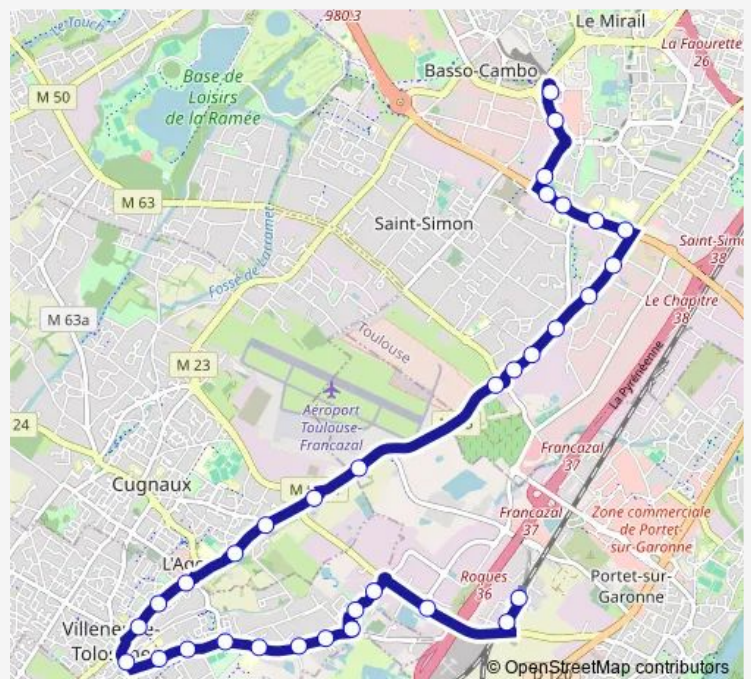

Route de Portet

Base Aérienne

1er Rtp

Route schedule

Portet Gare Sncf — Basso Cambo

Monday 06:00-20:55

Tuesday 06:00-20:55

Wednesday 06:00-20:55

Thursday 06:00-20:55

Friday 06:00-20:55

Saturday 06:15-21:20

Sunday —

Route info

Direction: Portet Gare Sncf

Stops: 33

Trip Duration: 0 hour 43 min

85 — Basso Cambo / Portet Gare Sncf

Rond-point de l'Espace

Candie

Alcatel

Vouet

Roussimort

Eisenhower Est

René Valmy

Roussimort

Vouet

Alcatel

Candie

Rond-point de l'Espace

1er Rtp

Base Aérienne

Route de Portet