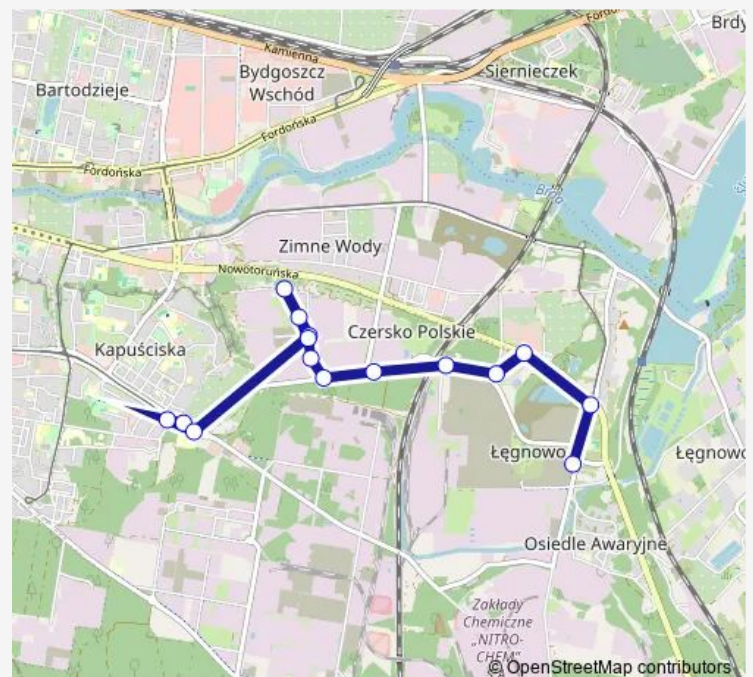

Bus 85 Kapuściska — Łęgowo

[Go to website](#)

Direction

Plac Kościeleckich — Kapuściska

2 stops

[Open route schedule](#)

Plac Kościeleckich

Kapuściska

Route schedule

Plac Kościeleckich — Kapuściska

Monday	13:18-20:58
Tuesday	—
Wednesday	—
Thursday	13:18-20:58
Friday	13:18-20:58
Saturday	13:18-20:58
Sunday	13:18-20:58

Route info

Direction: Plac Kościeleckich

Stops: 2

Trip Duration: 0 hour 10 min

85 — Kapuściska — Łęgowo

BusMaps

Direction

Kapuściska — Plac Kościeleckich

2 stops

[Open route schedule](#)