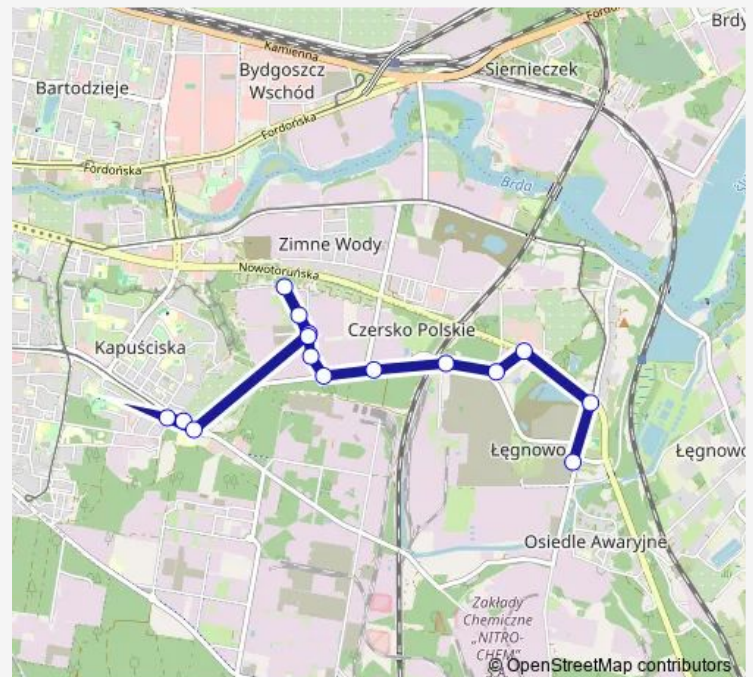

**Bus 85 Kapuściska — Łęgowo**[Go to website](#)**Direction**

Plac Kościeleckich — Kapuściska

2 stops

[Open route schedule](#)

Plac Kościeleckich

Kapuściska

**Route schedule**

Plac Kościeleckich — Kapuściska

Monday	13:18-20:58
Tuesday	—
Wednesday	13:18-20:58
Thursday	13:18-20:58
Friday	—
Saturday	13:18-20:58
Sunday	13:18-20:58

**Route info**

Direction: Plac Kościeleckich

Stops: 2

Trip Duration: 0 hour 10 min

85 — Kapuściska — Łęgowo

Nowotoruńska - Objazdowa

Hutnicza - Nowotoruńska

Łęgowo

## Route info

Direction: Kapuściska

Stops: 15

Trip Duration: 0 hour 16 min

**Direction**

Łęgowo — Kapuściska

13 stops

[Open route schedule](#)