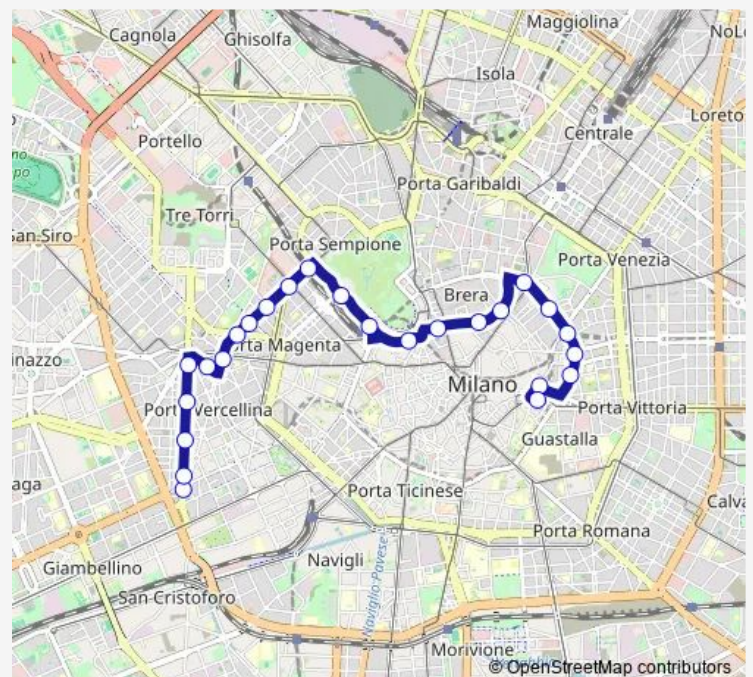

via washington via costanza

via washington via pirandello

p.za piemonte

via cimarosa via monferrato

c.so vercelli via cherubini

pagano m1

via pagano via da giussano

via pagano via mascheroni

p.za cavour

via senato (archivio di stato)

c.so venezia via senato

Route schedule

p.za napoli — l.go agosto

Monday	05:50-01:00 ⁺¹
Tuesday	05:50-01:00 ⁺¹
Wednesday	05:50-01:00 ⁺¹
Thursday	05:50-01:00 ⁺¹
Friday	05:50-01:00 ⁺¹
Saturday	05:50-01:00 ⁺¹
Sunday	06:10-01:00 ⁺¹

Route info

Direction: p.za napoli

Stops: 25

Trip Duration: 0 hour 41 min

85 — p.za napoli - l.go agosto

via s. damiano c.so monforte

via visconti di modrone

l.go agosto

l.go agosto

Direction

I.go agosto — p.za napoli

24 stops

[Open route schedule](#)

I.go agosto

I.go agosto

via visconti di modrone