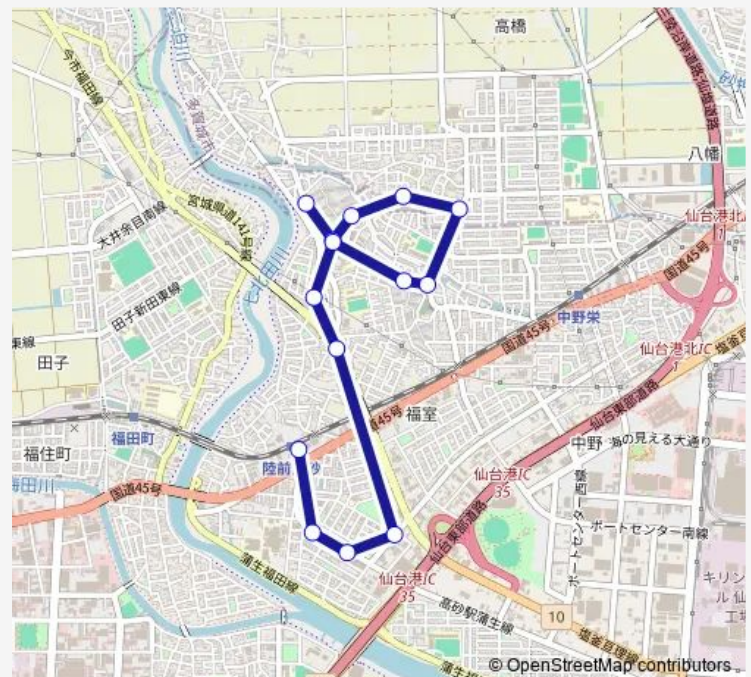

沼田

福室希望園前

福室小学校入口

高砂市営住宅西

Route schedule

陸前高砂駅 — 高砂市営住宅西

Monday 13:10-17:57

Tuesday 13:10-17:57

Wednesday 13:10-17:57

Thursday 13:10-17:57

Friday 13:10-17:57

Saturday 11:30-18:35

Sunday 11:30-18:35

Route info

Direction: 陸前高砂駅

Stops: 14

Trip Duration: 0 hour 18 min

■ 85 — 高砂西→高砂駅

BusMaps

Direction

高砂市営住宅西 — 陸前高砂駅

14 stops

[Open route schedule](#)

高砂市営住宅西

福室三丁目

高砂市民センター前

高砂二丁目

東北医科薬科大学病院入口

陸前高砂駅

Route schedule

高砂市営住宅西 — 陸前高砂駅

Monday	06:50-18:30
Tuesday	06:50-18:30
Wednesday	06:50-18:30
Thursday	06:50-18:30
Friday	06:50-18:30
Saturday	15:10-17:10
Sunday	15:10-17:10