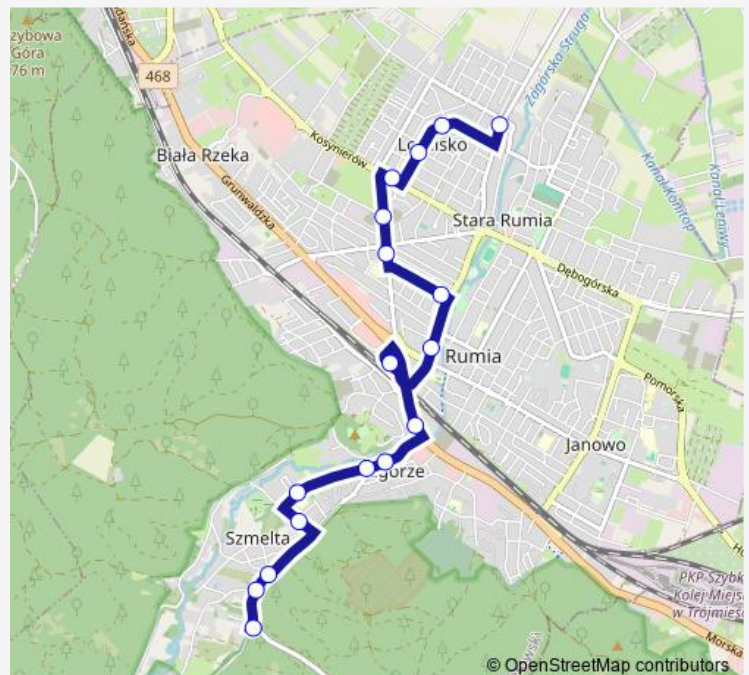

Młyńska 01

Sabata - Szkoła 01

Urząd Miasta Rumi 01

Rumia Dworzec PKP 02

Starowiejska - Poczta 02

Żeromskiego 02

Żwirki i Wigury 02

Ceynowy 02

Wednesday 04:53-22:55

Thursday 04:53-22:55

Friday 04:53-22:55

Saturday 04:57-22:55

Sunday 05:44-22:55

Route info

Direction: Rumia Szmelta 04

Stops: 15

Trip Duration: 0 hour 18 min

■ 85 — Rumia Szmelta - Rumia Partyzantów

BusMaps

Direction

Rumia Partyzantów 01 — Rumia Dworzec PKP 02

9 stops

[Open route schedule](#)

Rumia Partyzantów 01

Sunday —

Route info

Direction: Rumia Partyzantów 01

Stops: 9

Trip Duration: 0 hour 10 min

Direction

Rumia Partyzantów 01 — Rumia Szmelta 04

17 stops