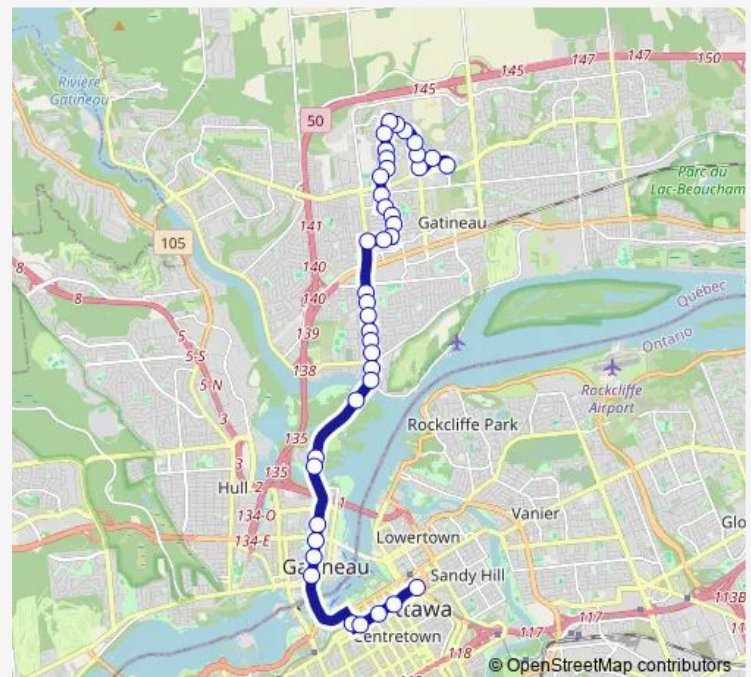

Wednesday 05:22-07:58

Thursday 05:22-07:58

Friday 05:22-07:58

Saturday —

Sunday —

Route info

Direction: de l'Oasis/de la Cité

Stops: 40

Trip Duration: 0 hour 36 min

■ 85 — Côte-DES-Neiges

Gréber/Louis-Riel

Gréber/Louis-Riel

Gréber/de Pointe-Gatineau

Gréber/de Pointe-Gatineau

Gréber/Saint-Louis

Gréber/Philéas-Legault