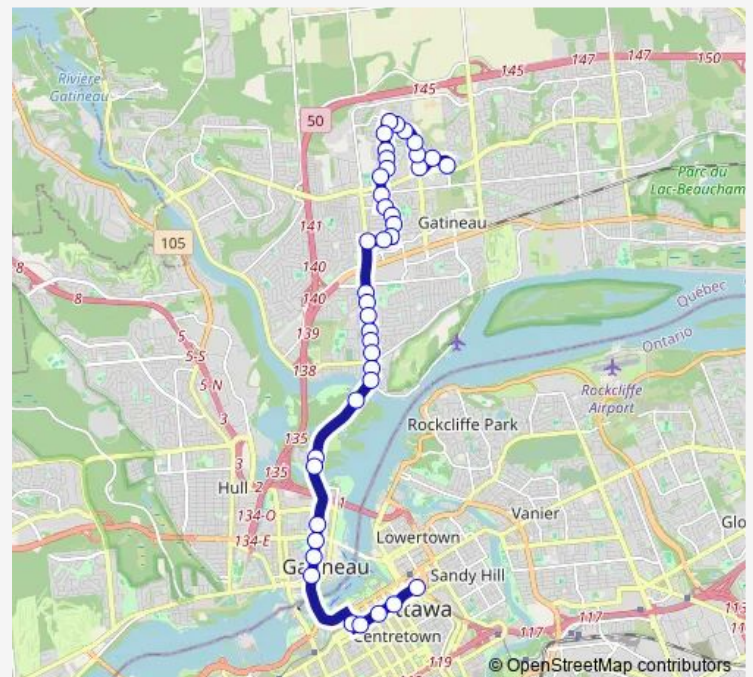

Wednesday 05:22-07:58

Thursday 05:22-07:58

Friday 05:22-07:58

Saturday —

Sunday —

Route info

Direction: de l'Oasis/de la Cité

Stops: 40

Trip Duration: 0 hour 39 min

85 — Côte-DES-Neiges

Gréber/Louis-Riel

Gréber/Louis-Riel

Gréber/de Pointe-Gatineau

Gréber/de Pointe-Gatineau

Gréber/Saint-Louis

Gréber/Philéas-Legault