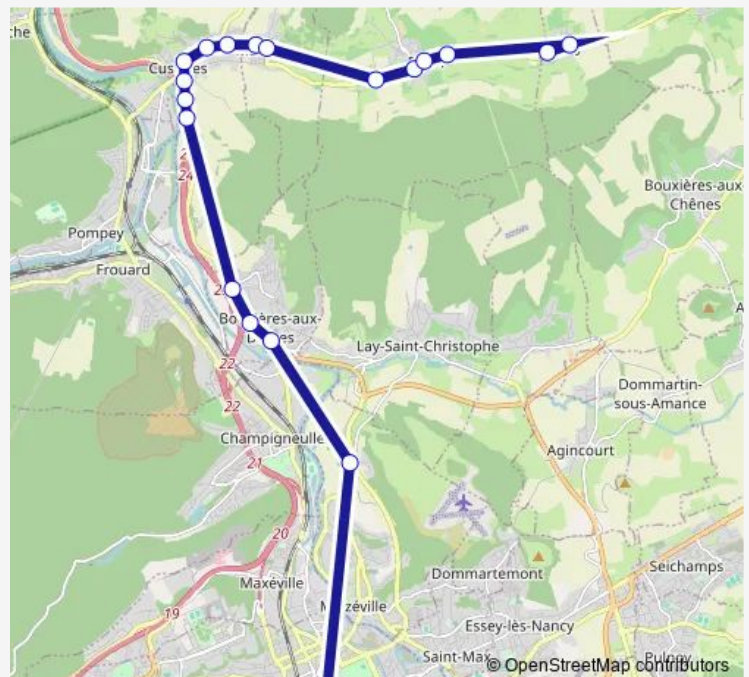

Thursday 06:45

Friday 06:45

Saturday —

Sunday —

Route info

Direction: La Ruche

Stops: 26

Trip Duration: 0 hour 54 min

85 — Montenoy Nancy Republique

Malzéville Pixercourt

Saint-Fiacre

Désilles

Place Carnot

Nancy Gare

Direction

Nancy République — Fontaine

20 stops

[Open route schedule](#)

Nancy République

Place Carnot

Pixerecourt

Marronniers

Ferme

Arcades