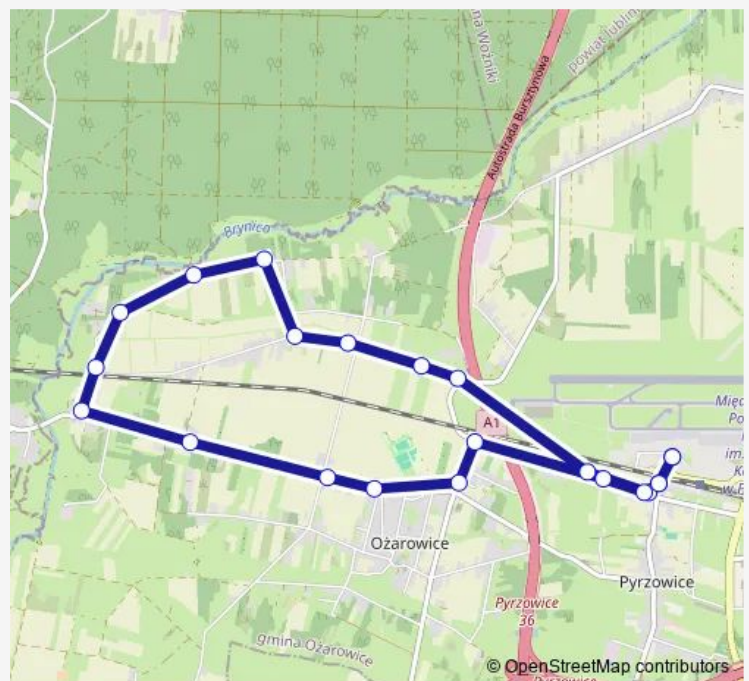

Pyrzowice Młyn

Ożarowice Punkt Widokowy

Podłączna I

Podłączna Topolowa

Podłączna Skrzyżowanie

Przysieki Posesja nr 2

Przysieki Posesja nr 13

Oparowe

Oparowe Przejazd kolejowy

Ożarowice Pod Brynicą

Ożarowice Tarnogórska

Ożarowice Kościół [nż]

Ożarowice Szkoła

Ożarowice Urząd Gminy

Ożarowice Żubrza

Pyrzowice Młyn

Pyrzowice Kolejowa

Pyrzowice Wolności

Route schedule

Pyrzowice Port Lotniczy (Katowice Airport) — Pyrzowice Port Lotniczy (Katowice Airport)

Monday	15:34
Tuesday	15:34
Wednesday	15:34
Thursday	15:34
Friday	15:34
Saturday	—
Sunday	—

Route info

Direction: Pyrzowice Port Lotniczy (Katowice Airport)

Stops: 22

Trip Duration: 0 hour 28 min

85 Bus time schedules and route maps are available in an offline PDF at busmaps.com. Use the busmaps.com website to see live bus times, train schedule or subway schedule, and step-by-step directions for all public transit in Ozarowice