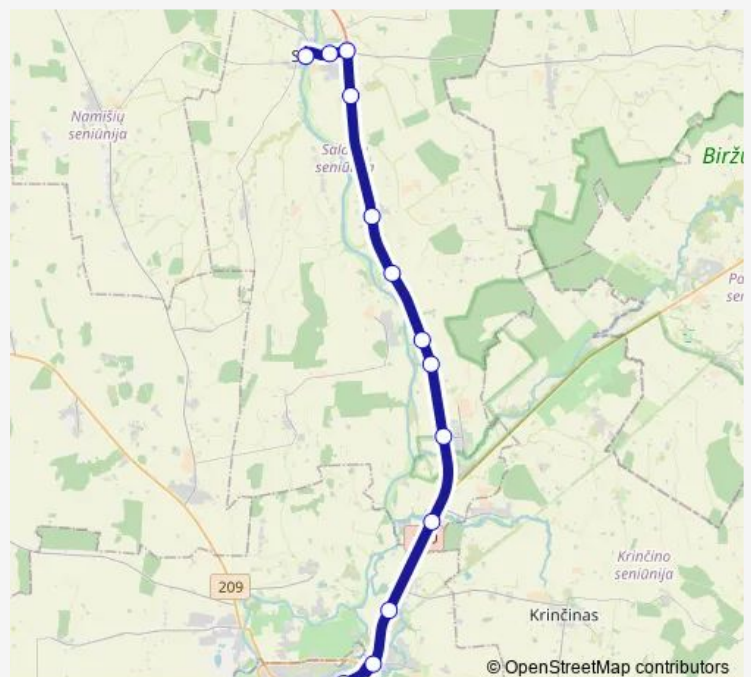

Wednesday 12:15-15:37

Thursday 15:37

Friday 15:37

Saturday —

Sunday —

Route info

Direction: Saločių m.

Stops: 15

Trip Duration: 0 hour 30 min

■ 85 — Pasvalys-Saločiai

BusMaps

Direction

Pasvalio autobusų stotis — Saločių m.

15 stops

[Open route schedule](#)

Pasvalio autobusų stotis