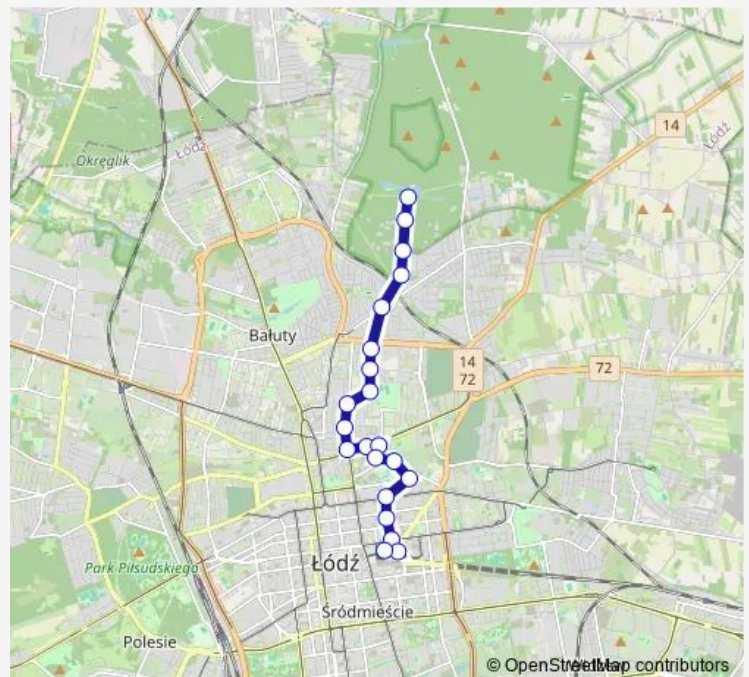

### Route schedule

Arturówek (1063) — Dw. Łódź Fabryczna (2167)

Monday 04:38-22:38

Tuesday 04:38-22:38

Wednesday 04:38-22:38

Thursday 04:38-22:38

Friday 04:38-22:38

Saturday 04:38-22:38

### Route info

Direction: Arturówek (1063)

Stops: 21

Trip Duration: 0 hour 30 min

## Direction

Dw. Łódź Fabryczna (2167) — Arturówek (1063)

21 stops

[Open route schedule](#)

Dw. Łódź Fabryczna (2167)

Rodziny Poznańskich - Dw. Łódź Fabryczna (2158)

Sterlinga - pl. Dąbrowskiego (0785)

Sterlinga - Rewolucji 1905r. (2406)

## Route info

Direction: Dw. Łódź Fabryczna (2167)

Stops: 21

Trip Duration: 0 hour 32 min