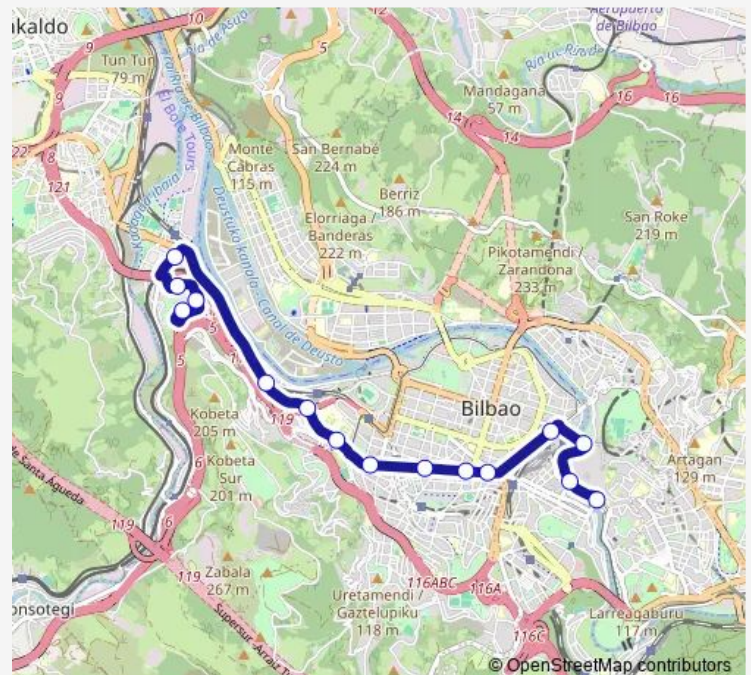

### Route schedule

Dieciséis DE Agosto — Zorrotzabaso fte. 12

Monday 07:10-22:45

Tuesday 07:10-22:45

Wednesday 07:10-22:45

Thursday 07:10-22:45

Friday 07:10-22:45

Saturday 07:00-23:00

### Route info

Direction: Dieciséis DE Agosto

Stops: 15

Trip Duration: 0 hour 41 min

■ 85 — Zazpilanda - Atxuri

## Route schedule

Zorrotzabaso fte. 12 — Dieciséis DE Agosto

Monday 06:20-22:25

Tuesday 06:20-22:00

Wednesday 06:20-22:00

Thursday 06:20-22:25

Friday 06:20-22:25

Saturday 06:45-22:15