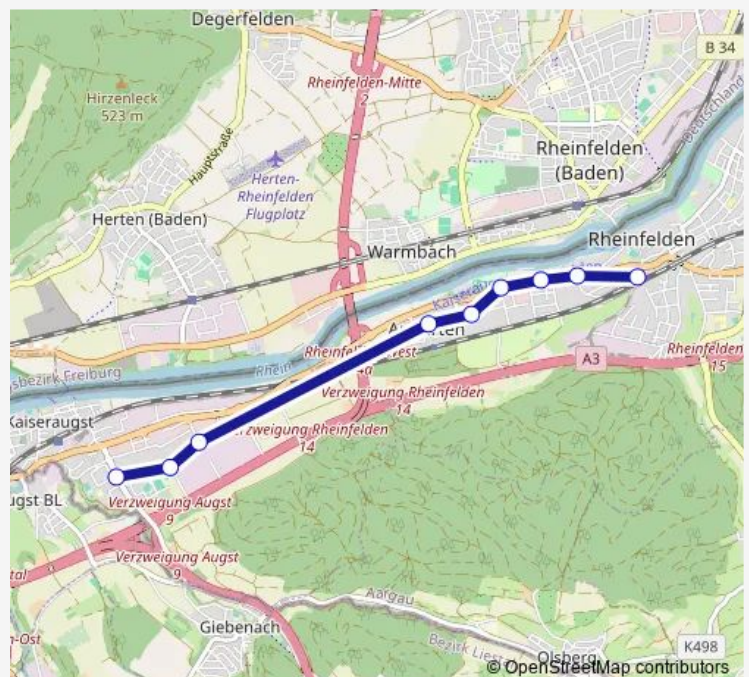

### Direction

Kaiseraugst, Liebrüti — Rheinfelden, Bahnhof

9 stops

[Open route schedule](#)

- Kaiseraugst, Liebrüti
- Kaiseraugst, Sagerweg
- Kaiseraugst, Hoffmann-La Roche
- Rheinfelden, Augarten Zentrum
- Rheinfelden, Pappelweg
- Rheinfelden, Strandbad
- Rheinfelden, Kloos
- Rheinfelden, Salmen-Park
- Rheinfelden, Bahnhof

### Route schedule

Kaiseraugst, Liebrüti — Rheinfelden, Bahnhof

|           |       |
|-----------|-------|
| Monday    | 15:56 |
| Tuesday   | 15:56 |
| Wednesday | 15:56 |
| Thursday  | 15:56 |
| Friday    | 15:56 |
| Saturday  | —     |
| Sunday    | —     |

### Route info

Direction: Kaiseraugst, Liebrüti

Stops: 9

Trip Duration: 0 hour 16 min

85 — B 85

## Direction

Schöffland, Bahnhof — Triengen, Dorf

18 stops

[Open route schedule](#)

Schöffland, Bahnhof

Schöffland, Dreistein

Schöffland, Pikardie

Wittwil, Käserei