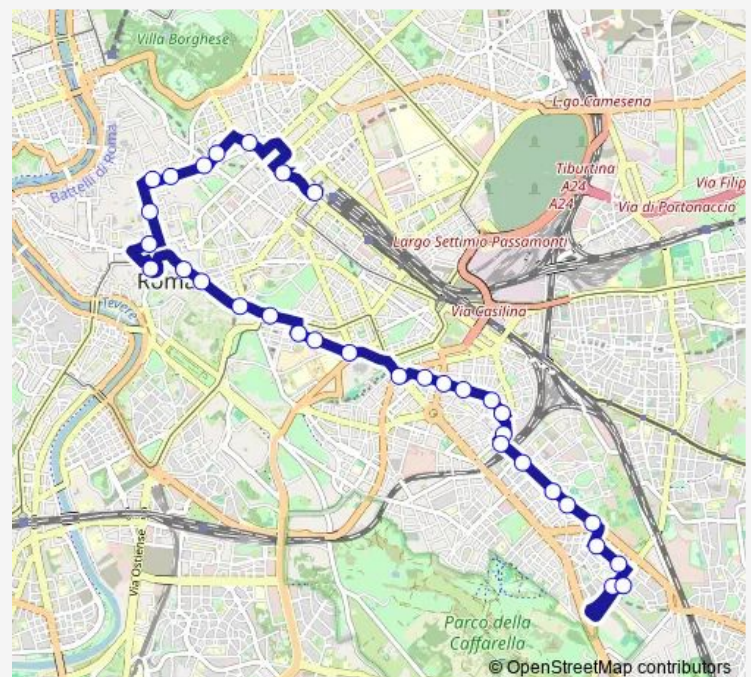

Saturday 05:30-20:37

Sunday —

Route info

Direction: TERMINI (MA-MB-FS)

Stops: 34

Trip Duration: 1 hour 0 min

Taranto/Casalmaggiore

Taranto/Lugo

Ragusa

Monselice/Stazione Tuscolana

Tuscolana/Gela

Tuscolana/Amelia

Tuscolana/Clelia

S. M. Ausiliatrice

Volumnia

Genzano/Velodromo