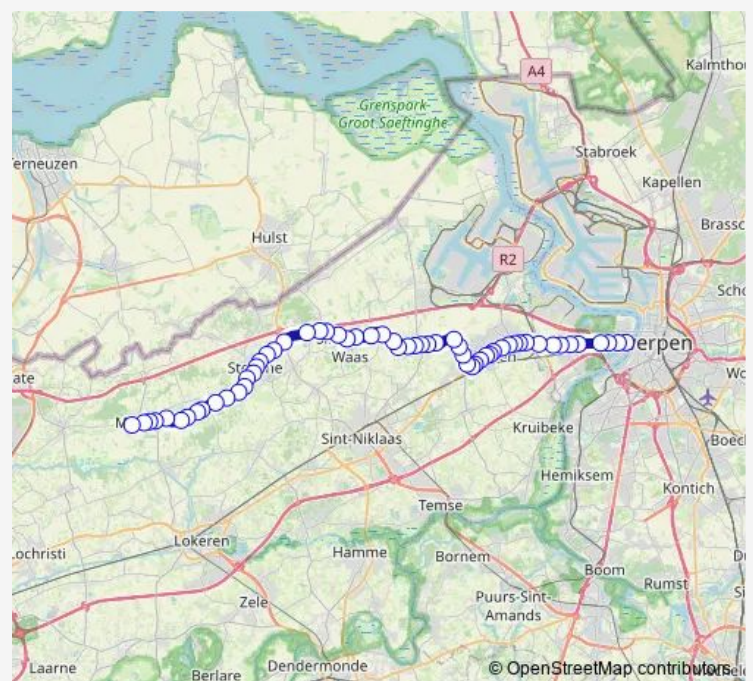

Stekene Hulsterstraat-Zuid

Kemzeke Drieschouwen

Sint-Gillis-Waas Holstraat

Route schedule

Moerbeke-Waas Terwest — Antwerpen Van Eedenplein

Monday 05:53-21:00

Tuesday 05:53-21:00

Wednesday 05:53-21:00

Thursday 05:53-21:00

Friday 05:53-21:00

Saturday 07:55-21:03

Sunday —

Route info

Direction: Moerbeke-Waas Terwest

Stops: 59

Trip Duration: 1 hour 4 min