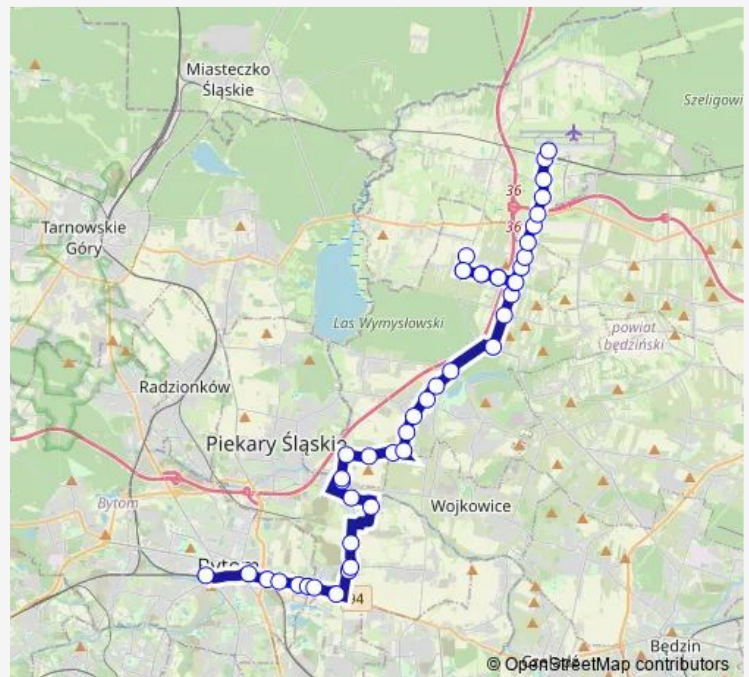

Tąpkowice Szkoła

Tąpkowice Szkoła

Route schedule

Pyrzowice Port Lotniczy (Katowice Airport) — Tąpkowice Szkoła

Monday	—
Tuesday	—
Wednesday	—
Thursday	12:00
Friday	—
Saturday	—
Sunday	—

Route info

Direction: Pyrzowice Port Lotniczy (Katowice Airport)

Stops: 11

Trip Duration: 0 hour 16 min

Direction

Bytom Dworzec — Pyrzowice Port Lotniczy (Katowice Airport)

42 stops

[Open route schedule](#)

Bytom Dworzec

Rozbark Siemianowicka

Rozbark Dom Kopalni

Rozbark Zakłady Orzeł Biały

Rozbark Droga do Szybu Lompy nż

granica Byto - Piek (Brzeziny)

Brzeziny Śląskie Stare Osiedle

Brzeziny Śląskie Harcerska

Brzeziny Śląskie Skrzyżowanie

Brzeziny Śląskie