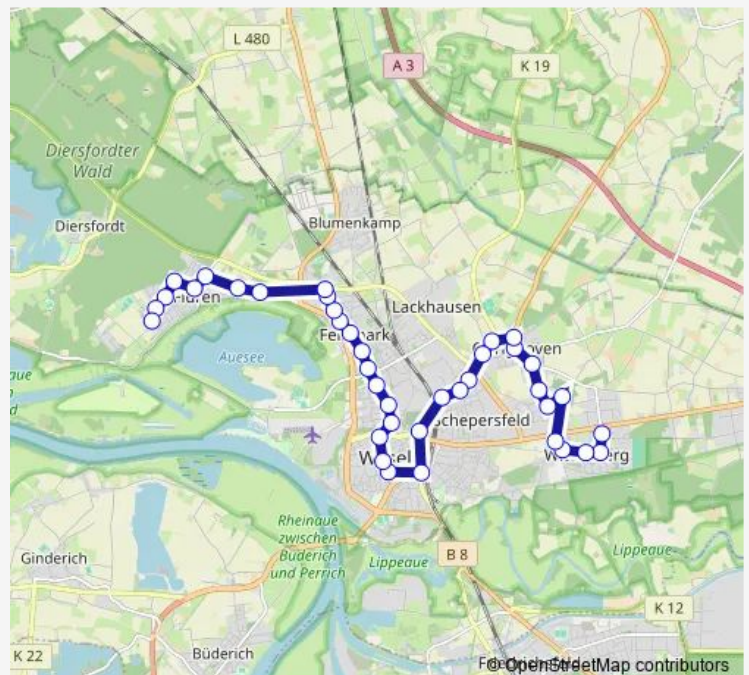

Wesel Feldmark Marktplatz

Wesel Tilsiter Str.

Wesel Rastenburger Straße

Wesel Kartäuserweg

Wesel Breiter Weg

Wesel Blankenburgstraße

Wesel Mölderplatz

Wesel Mathenakreuz

Saturday 05:58-20:58

Sunday 09:58-17:58

Route info

Direction: Wesel Waldstraße

Stops: 39

Trip Duration: 0 hour 53 min

Wesel Bahnhof

Wesel Isselstraße

Wesel Brüner Landstraße

Wesel Franziskusstraße

Wesel Schepersweg

Wesel Am Schwan

Wesel Kastanienstraße

Wesel Am Lauerhaas

Wesel Tannenstraße

Wesel Eichenstraße

Stops: 39

Trip Duration: 0 hour 55 min

Wesel Tilsiter Str.

Wesel Feldmark Marktplatz

Wesel Friedrich-Gesellschaft-Str

Wesel Ackerstraße

Wesel, Barthel-Bruyn-Weg

Wesel Eissporthalle