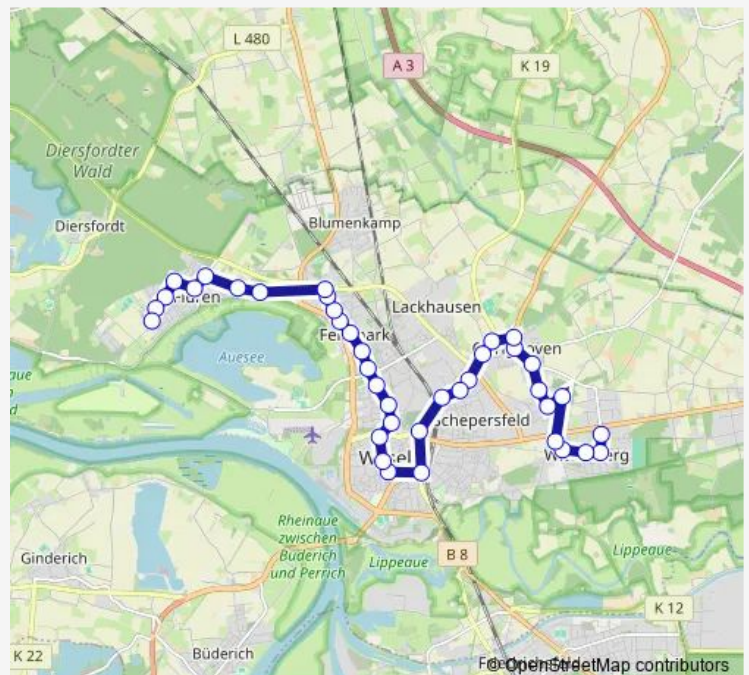

Wesel Feldmark Marktplatz

Wesel Tilsiter Str.

Wesel Rastenburger Straße

Wesel Kartäuserweg

Wesel Breiter Weg

Wesel Blankenburgstraße

Wesel Mölderplatz

Wesel Mathenakreuz

Saturday 05:58-20:58

Sunday 09:58-17:58

Route info

Direction: Wesel Waldstraße

Stops: 39

Trip Duration: 0 hour 53 min

Wesel Bahnhof

Wesel Isselstraße

Wesel Brüner Landstraße

Wesel Franziskusstraße

Wesel Schepersweg

Wesel Am Schwan

Wesel Kastanienstraße

Wesel Am Lauerhaas

Wesel Tannenstraße

Wesel Eichenstraße

Stops: 39

Trip Duration: 0 hour 55 min

Wesel Tilsiter Str.

Wesel Feldmark Marktplatz

Wesel Friedrich-Gesellschaft-Str

Wesel Ackerstraße

Wesel, Barthel-Bruyn-Weg

Wesel Eissporthalle