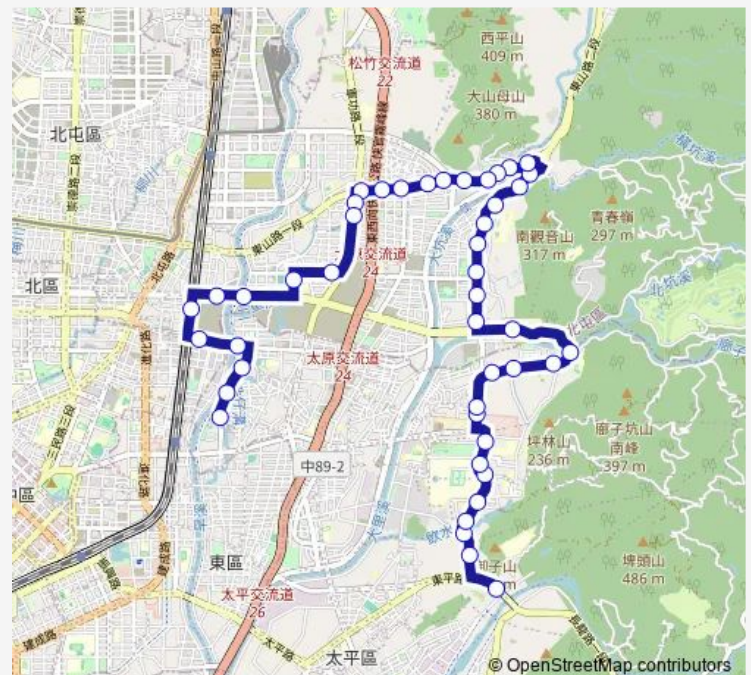

TC_廊子軍福十三路口

TC_花園新城

Tc_中臺科技大學

Route schedule

Tc_一江橋 — Tc_新光里(新福路)

Monday 05:50-17:20

Tuesday 05:50-17:20

Wednesday 05:50-17:20

Thursday 05:50-17:20

Friday 05:50-17:20

Saturday 05:50-17:20

Sunday 05:50-17:20

Route info

Direction: Tc_一江橋

Stops: 45

Trip Duration: 0 hour 37 min

85 — 85_新光里_太原車站_一江橋

Tc_樂達利山莊

Tc_大坑橋

Tc_大坑圓環

Tc_逢甲橋

Tc_梨仔園

Tc_台電東山所

Tc_大坑9號步道