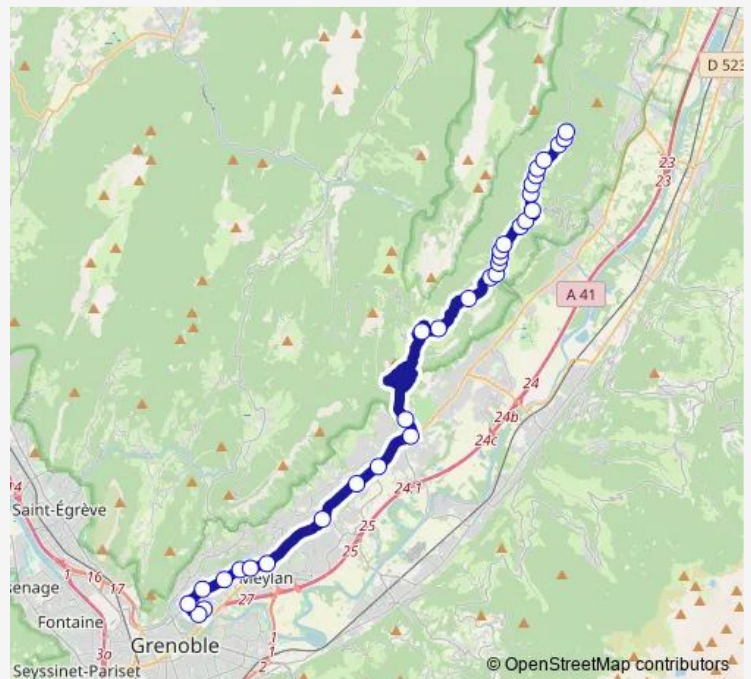

- La Tronche, Grand Sablon
- La Tronche, Hôpital Michallon - Belledonne
- La Tronche, Hôpital Couple Enfant
- La Tronche, Musée Hébert
- Meylan, Jules Flandrin
- Meylan, Revirée - Sayettes
- Meylan, Chaumetière
- Meylan, Lycée du Grésivaudan - Bachais
- Montbonnot-Saint-Martin, Montbonnot Gare
- Saint-Ismier, Collège Grésivaudan
- Saint-Ismier, Saint-Ismier Gare
- Saint-Nazaire-les-Eymes, Les Eymes
- Saint-Nazaire-les-Eymes, Les Tourterelles
- Plateau-des-Petites-Roches, Les Meunières
- Plateau-des-Petites-Roches, Saint-Pancrasse Mairie
- Plateau-des-Petites-Roches, Les Margains
- Plateau-des-Petites-Roches, École Les Gandins
- Plateau-des-Petites-Roches, Les Gaudes
- Plateau-des-Petites-Roches, Les Croix des Eyrauds
- Plateau-des-Petites-Roches, Les Vials

Route schedule

La Tronche, Grand Sablon — Plateau-des-Petites-Roches, Col de Marcieu

Monday	10:00-19:15
Tuesday	10:00-19:15
Wednesday	10:00-19:15
Thursday	10:00-19:15
Friday	10:00-19:15
Saturday	11:00-18:45
Sunday	09:35-18:25

Route info

Direction: La Tronche, Grand Sablon

Stops: 33

Trip Duration: 1 hour 11 min

Plateau-des-Petites-Roches, Les Massards

Plateau-des-Petites-Roches, Les Chatains

Plateau-des-Petites-Roches, Le Prayer

Plateau-des-Petites-Roches, Les Viroilles

Plateau-des-Petites-Roches, Hameau Saint-Michel

Plateau-des-Petites-Roches, Lotissement Marcieu

Plateau-des-Petites-Roches, Col de Marcieu

Direction

Plateau-des-Petites-Roches, Col de Marcieu — La Tronche, Grand Sablon