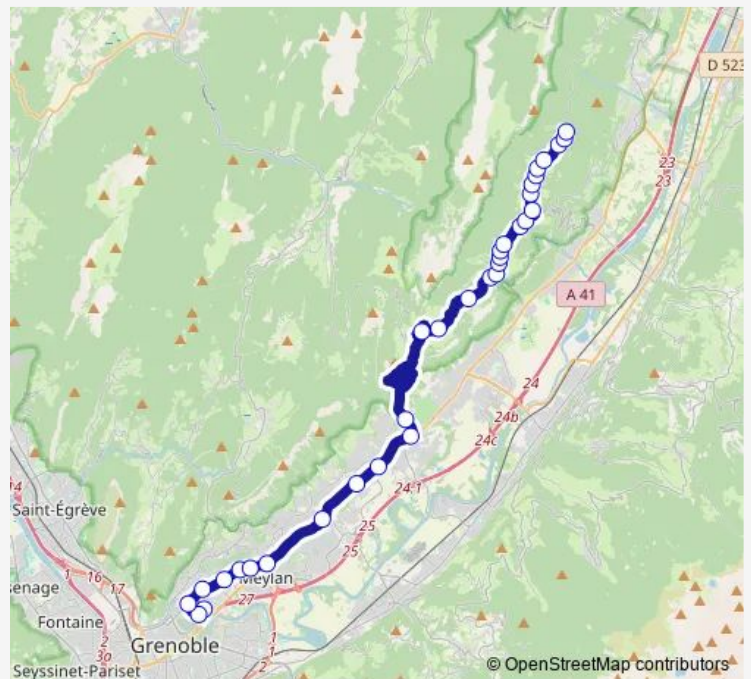

- La Tronche, Grand Sablon
- La Tronche, Hôpital Michallon - Belledonne
- La Tronche, Hôpital Couple Enfant
- La Tronche, Musée Hébert
- Meylan, Jules Flandrin
- Meylan, Revirée - Sayettes
- Meylan, Chaumetière
- Meylan, Lycée du Grésivaudan - Bachais
- Montbonnot-Saint-Martin, Montbonnot Gare
- Saint-Ismier, Collège Grésivaudan
- Saint-Ismier, Saint-Ismier Gare
- Saint-Nazaire-les-Eymes, Les Eymes
- Saint-Nazaire-les-Eymes, Les Tourterelles
- Plateau-des-Petites-Roches, Les Meunières
- Plateau-des-Petites-Roches, Saint-Pancrasse Mairie
- Plateau-des-Petites-Roches, Les Margains
- Plateau-des-Petites-Roches, École Les Gandins
- Plateau-des-Petites-Roches, Les Gaudes
- Plateau-des-Petites-Roches, Les Croix des Eyrauds
- Plateau-des-Petites-Roches, Les Vials

Route schedule

La Tronche, Grand Sablon — Plateau-des-Petites-Roches, Col de Marcieu

Monday	10:00-19:15
Tuesday	10:00-19:15
Wednesday	09:35-18:50
Thursday	10:00-19:15
Friday	10:00-19:15
Saturday	11:00-18:45
Sunday	09:35-18:25

Route info

Direction: La Tronche, Grand Sablon

Stops: 33

Trip Duration: 1 hour 14 min

85 — LA Tronche Grand Sablon / Plateau-DES-Petites Roches Col de Marcieu

Plateau-des-Petites-Roches, Les Massards

Plateau-des-Petites-Roches, Les Chatains

Direction

Plateau-des-Petites-Roches, Col de Marcieu — La Tronche, Grand Sablon

33 stops

[Open route schedule](#)

Plateau-des-Petites-Roches, Col de Marcieu

Plateau-des-Petites-Roches, Lotissement Marcieu

Plateau-des-Petites-Roches, Hameau Saint-Michel