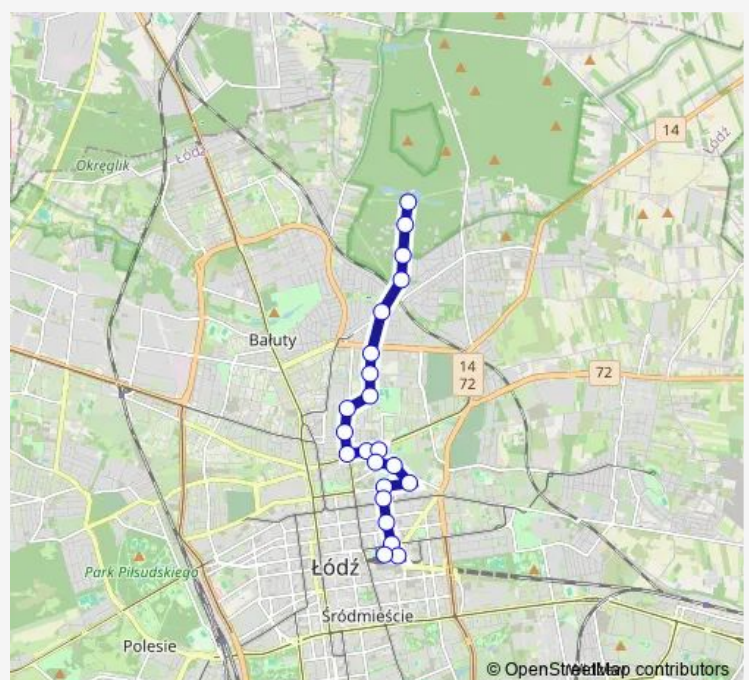

Bałucki Rynek - Bałucki Rynek (1869)

Limanowskiego - Zachodnia (1787)

Limanowskiego - Sierakowskiego (0446)

Limanowskiego - Mokra (0449)

Limanowskiego - zajezdnia Limanowskiego (9013)

Route schedule

Arturówek (1063) — Limanowskiego - zajezdnia Limanowskiego (9013)

Monday 16:58-23:16

Tuesday 16:58-23:16

Wednesday 16:58-23:16

Thursday 16:58-23:16

Friday 16:58-23:16

Saturday 23:16

Sunday 23:16

Route info

Direction: Arturówek (1063)

Stops: 16

Trip Duration: 0 hour 21 min

Direction

Dw. Łódź Fabryczna (2167) — Arturówek (1063)

22 stops

[Open route schedule](#)

Dw. Łódź Fabryczna (2167)