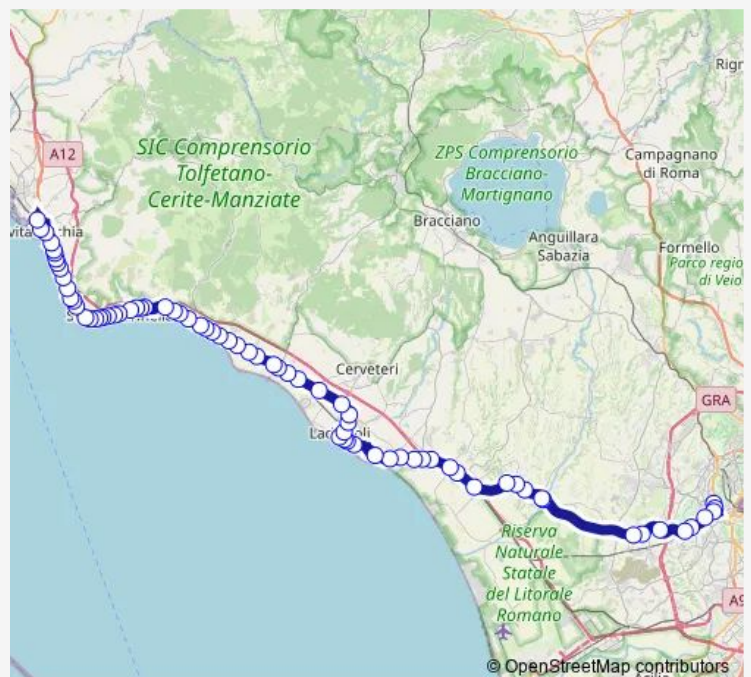

Ladispoli | Via Aurelia Via Galassie # f22

Route schedule

Roma | Capolinea Cornelia # f1 — Civitavecchia | Deposito # f277

Monday 10:45

Tuesday 10:45

Wednesday 10:45

Thursday 10:45

Friday 10:45

Saturday —

Sunday —

Route info

Direction: Roma | Capolinea Cornelia # f1

Stops: 74

Trip Duration: 1 hour 46 min

Roma Cornelia - Civitavecchia # Aa660a

Ladispoli | Via Aurelia Via Monteroni # f23

Ladispoli | Via Aurelia (Palo Laziale) # f146

Ladispoli | Via Palo Via Delfini # f5922

Ladispoli | Via Ancona Via Genova # f5923

Ladispoli | Piazza Marescotti # f5924

Ladispoli | Via Ancona Via Flavia # f5925