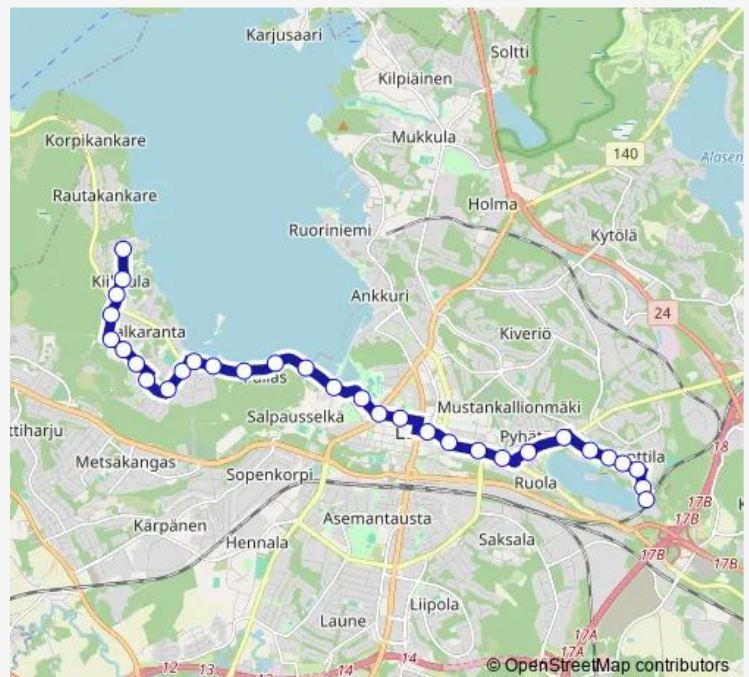

Kauppatori E

Siltapuisto

Oikokatu

Route schedule

Korpikoti — Joutjärvi

Monday 06:00-07:00

Tuesday —

Wednesday 06:00-07:00

Thursday 06:00-07:00

Friday 06:00-07:00

Saturday —

Sunday 06:00-07:00

Route info

Direction: Korpikoti

Stops: 31

Trip Duration: 0 hour 30 min

8T — Joutjärvi - Kauppatori - Tarjantie - Kiikkula

BusMaps

Iso-Paavolankatu

Harjula

Möysä

Järvenpäänkatu

Tulikallionkatu

Suopursunkatu

Saturday —

Sunday 06:15-07:15

Route info

Direction: Joutjärvi

Stops: 29

Trip Duration: 0 hour 30 min

Mäkrinteenkatu

Kiikkula