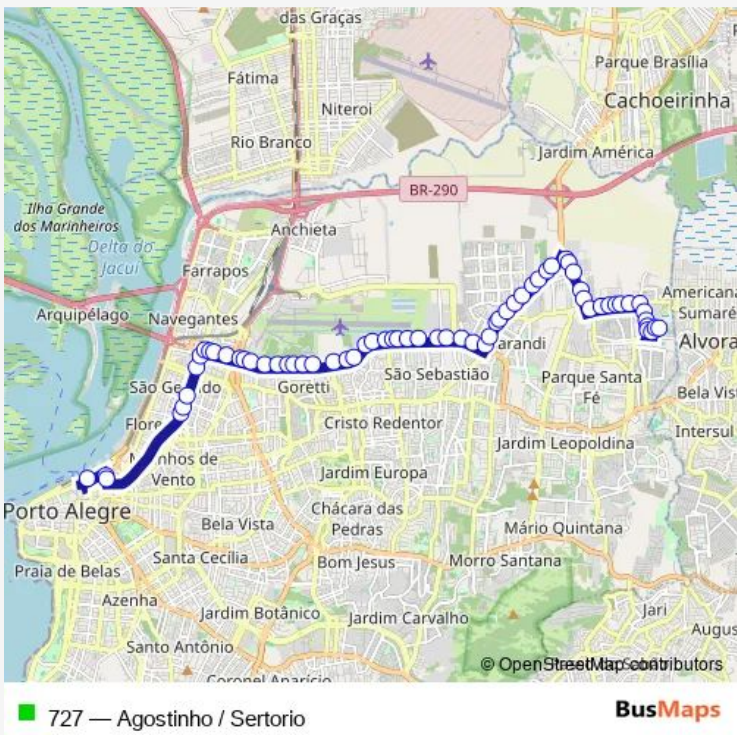

[Go to website](#)

Direction
 Julio DE Castilhos AL 131 — Ovidio Chaves SN Desembarque
 65 stops
[Open route schedule](#)

- Julio DE Castilhos AL 131
- CEL Vicente 220 Igreja Universal
- CEL Vicente
- Farrapos 2181
- Farrapos 2377
- Farrapos 2643
- Farrapos 3301
- Farrapos 3601
- Sertorio 765
- SERTORIO
- Sertorio DF 976
- Sertorio 1281
- Sertorio DF 1600
- SERTORIO
- Sertorio 1777 Excelsior
- Sertorio 2131 Bourbon
- SERTORIO 2435
- SERTORIO 2535
- SERTORIO
- SERTORIO 3033
- SERTORIO 3233

Route schedule
 Julio DE Castilhos AL 131 — Ovidio Chaves SN Desembarque

Monday	06:05-18:43
Tuesday	06:05-18:43
Wednesday	06:05-18:43
Thursday	06:05-18:43
Friday	06:05-18:43
Saturday	06:30-18:30
Sunday	—

Route info
 Direction: Julio DE Castilhos AL 131
 Stops: 65
 Trip Duration: 0 hour 45 min

Sertorio 3711

SERTORIO

SERTORIO AL 4021

Sertorio 4455

Sertorio AL 4605

Sertorio 4929

SERTORIO

Wednesday 06:55-19:35

Thursday 06:55-19:35

Friday 06:55-19:35

Saturday 07:15-19:15

Sunday —

Route info

Direction: Ovidio Chaves DF 265

Stops: 76