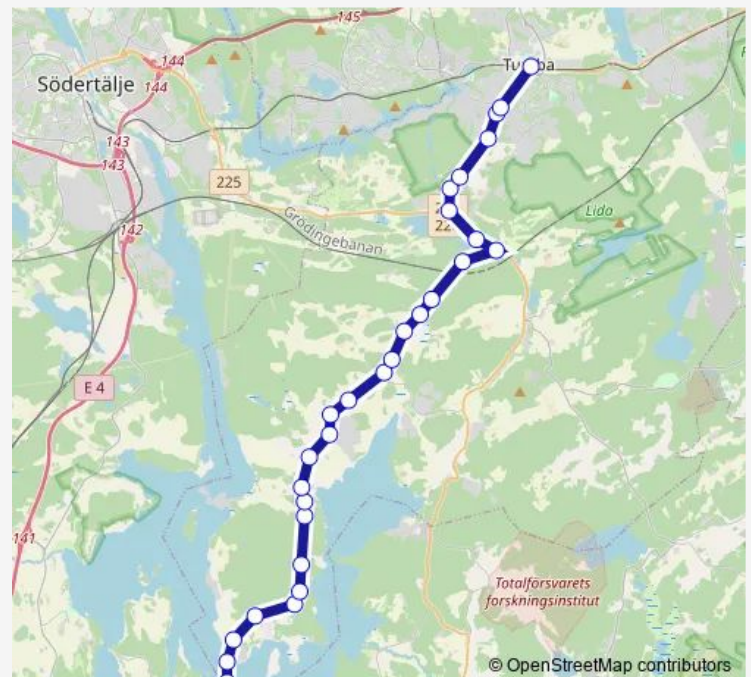

Thursday 00:43-22:46

Friday 00:43-22:46

Saturday 00:43-22:46

Sunday 00:45-22:46

Route info

Direction: Skanssundet

Stops: 29

Trip Duration: 0 hour 37 min

727

BusMaps

Sjövreten

Vårsta centrum

Malmtorp

Bergudden

Kassmyra

Skrävstavägen

Route info

Direction: Tumba station

Stops: 29

Trip Duration: 0 hour 35 min

Häradsgränsen

Hörningsnäs

Sandviksbadet

Skanssundet