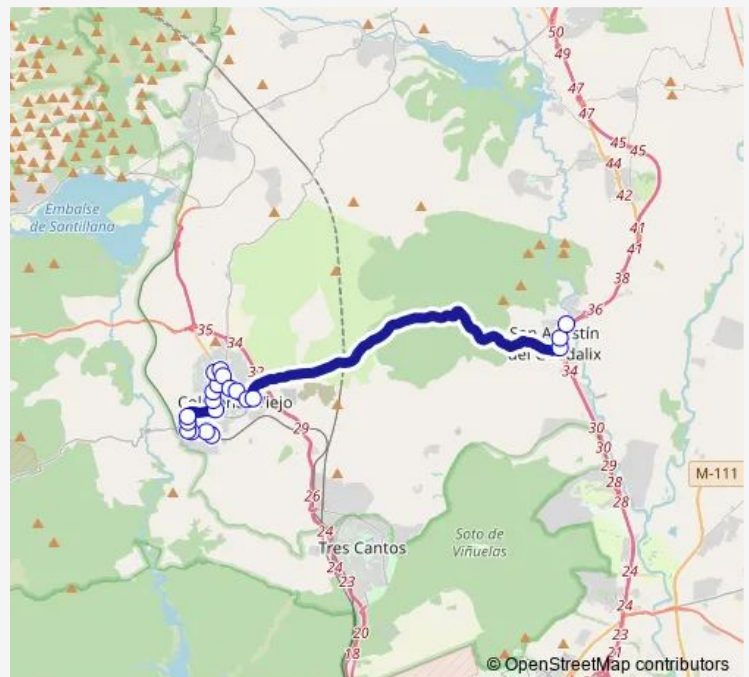

**Route schedule**

Est.Colmenar Viejo — Av.Madrid-Av.Alcalde Lorenzo Ginés

Monday 06:00-19:00

Tuesday 06:00-19:00

Wednesday 06:00-19:00

Thursday 06:00-19:00

Friday 06:00-19:00

Saturday —

Sunday —

**Route info**

Direction: Est.Colmenar Viejo

Stops: 20

Trip Duration: 0 hour 36 min

727 — Colmenar Viejo-SAN Agustín DEL Guadalix

## Direction

Av.Madrid-Av.Alcalde Lorenzo Ginés — Est.Colmenar Viejo

19 stops

[Open route schedule](#)

Av.Madrid-Av.Alcalde Lorenzo Ginés

Av.Madrid-Ludoteca

Av.Madrid-Residencial Guadalix

Av.San Agustín DE Guadalix-Centro DE Salud

## Route schedule

Av.Madrid-Av.Alcalde Lorenzo Ginés — Est.Colmenar Viejo

Monday 07:00-20:00

Tuesday 07:00-20:00

Wednesday 07:00-20:00

Thursday 07:00-20:00

Friday 07:00-20:00

Saturday —