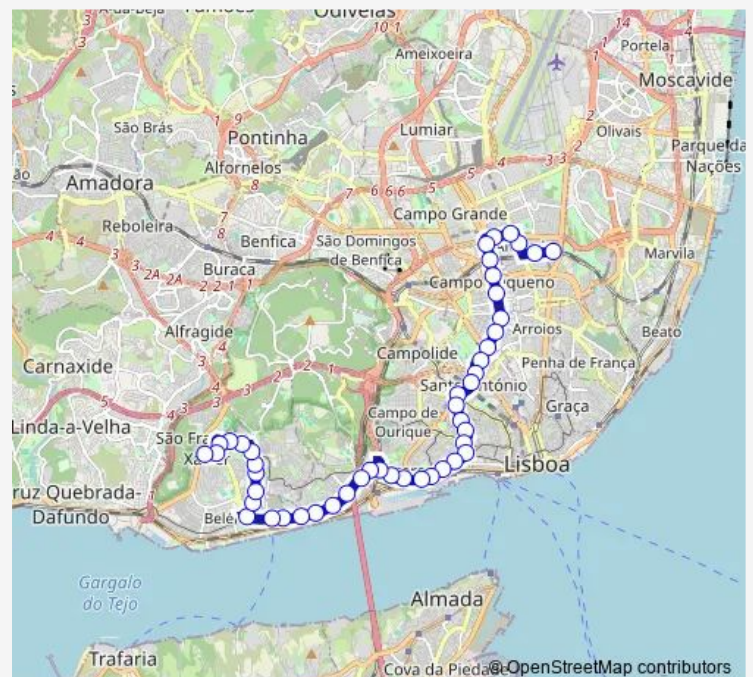

Palácio S. Bento (Jardim)

Assembleia República

Conde Barão - Av. D. Carlos I

Route schedule

Estação Roma-Areeiro — Caselas

Monday 20:45-21:55

Tuesday 20:45-21:55

Wednesday 20:45-21:55

Thursday 20:45-21:55

Friday 20:45-21:55

Saturday —

Sunday —

Route info

Direction: Estação Roma-Areeiro

Stops: 50

Trip Duration: 0 hour 54 min

727 — Av. Roma / Av. EUA - Av. Dr. Mário Moutinho

R. Esperança (Museu Marioneta)

Santos-o-Velho

R. Janelas Verdes (Museu Arte Antiga)

R. Presidente Arriaga

Av. Infante Santo

Pç. Armada

Alcântara

Thursday 06:30-20:59

Friday 06:30-20:59

Saturday 06:30-14:35

Sunday —

Route info

Direction: Estação Roma-Areeiro

Stops: 47

Trip Duration: 1 hour 7 min