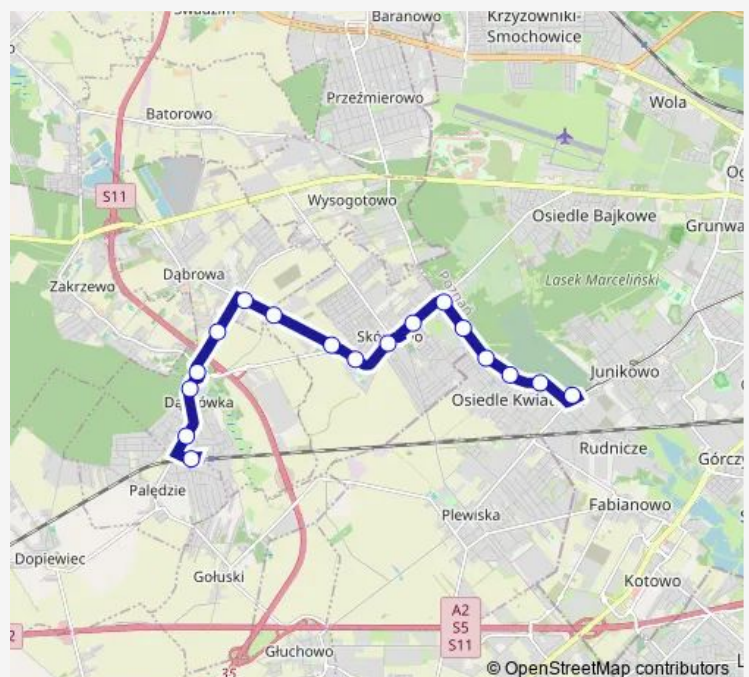

Dąbrowa/Leśna

Dąbrowa/Poprzeczna

Dąbrówka/Las

Dąbrówka/Parkowa

Dąbrówka/Kasztanowa

Dąbrówka/Szkoła

Pałędzie/Dworzec Kolejowy

### Route schedule

Junikowo — Pałędzie/Dworzec Kolejowy

|           |             |
|-----------|-------------|
| Monday    | 05:40-22:25 |
| Tuesday   | 05:40-22:25 |
| Wednesday | 05:40-22:25 |
| Thursday  | 05:40-22:25 |
| Friday    | 05:40-22:25 |
| Saturday  | 06:35-19:40 |
| Sunday    | 07:33-19:40 |

### Route info

Direction: Junikowo

Stops: 19

Trip Duration: 0 hour 24 min