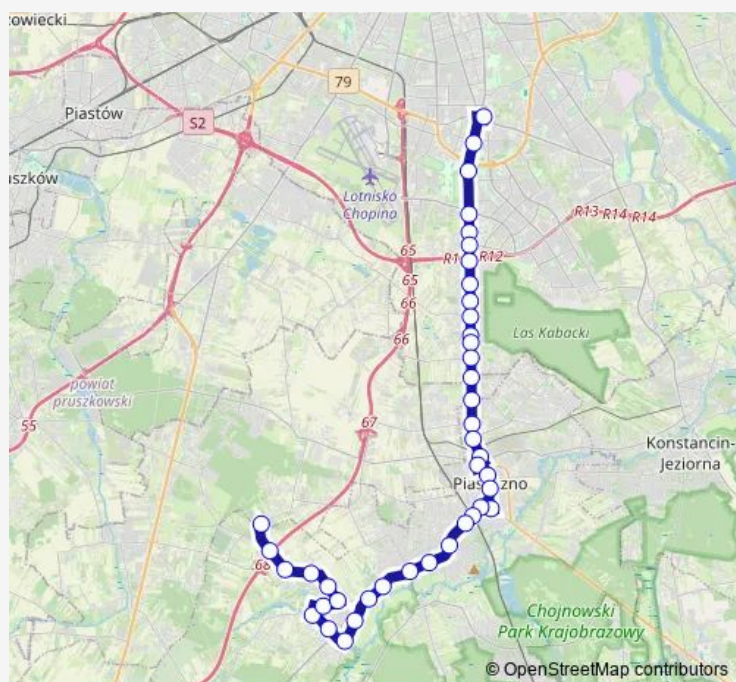

Direction

Antoninów Cm. Południowy-Brama Płd. 01 — Metro Wilanowska 17

43 stops

[Open route schedule](#)

Antoninów Cm. Południowy-Brama Płd. 01

Antoninów Cm. Południowy-Brama Wsch. 01

Kuleszówka 01

Robercin Orzechowa 01

Głosków-Letnisko 02

Gołków Zielona 02

Gołków-Wieś 02

Piaseczno Gołków-Letnisko 02

Piaseczno Zalesinek 02

Piaseczno Zalesie Dolne 02

Piaseczno Pomorska 02

PKP Piaseczno 02

Kolejka Piaseczyńska 04

Route schedule

Antoninów Cm. Południowy-Brama Płd. 01 — Metro Wilanowska 17

Monday	—
Tuesday	—
Wednesday	—
Thursday	—
Friday	—
Saturday	09:36-19:37
Sunday	09:36-19:37

Route info

Direction: Antoninów Cm. Południowy-Brama Płd. 01

Stops: 43

Trip Duration: 0 hour 58 min

Piaseczno Urząd Miasta 02

Piaseczno Szkolna 02

Piaseczno Kusocińskiego 02

Piaseczno Lamina 04

Piaseczno Energetyczna 02

Piaseczno Iwiczna 02