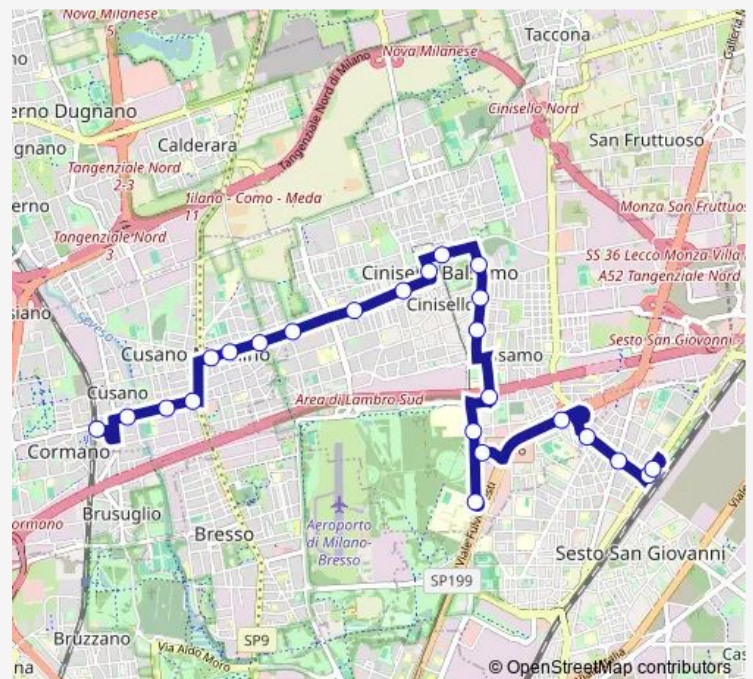

v.le matteotti via d'azeglio (cusano m.no)

### Route schedule

sesto (1j maggio) m1 — stazione cormano-cusano fn

Monday 06:15-21:40

Tuesday 06:15-21:40

Wednesday 06:15-21:40

Thursday 06:15-21:40

Friday 06:15-21:40

Saturday 06:15-21:40

### Route info

Direction: sesto (1j maggio) m1

Stops: 24

Trip Duration: 0 hour 41 min

727 — stz cormano fn - sesto s.g. (1 maggio)

BusMaps

p.za trento e trieste (cusano m.no)

via zucchi via italia (cusano m.no)