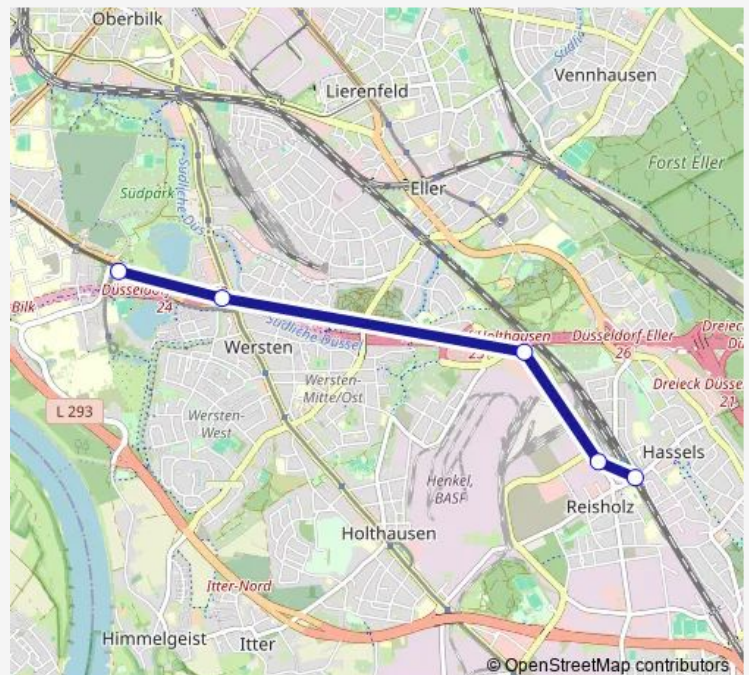

Bus 727

[Go to website](#)**Direction**

D-Reisholz S — D-Südpark

5 stops

[Open route schedule](#)

D-Reisholz S

D-Reisholzer Bahnstr.

D-Ikea, Haupteingang

D-Werstener Dorfstraße

D-Südpark

Route schedule

D-Reisholz S — D-Südpark

Monday	09:26-20:26
Tuesday	09:26-20:26
Wednesday	09:26-20:26
Thursday	09:26-20:26
Friday	09:26-21:56
Saturday	08:56-20:26
Sunday	—

Route info

Direction: D-Reisholz S

Stops: 5

Trip Duration: 0 hour 11 min

Direction

D-Südpark — D-Reisholz S

5 stops

[Open route schedule](#)

D-Südpark

D-Werstener Dorfstraße

D-Ikea, Haupteingang

D-Reisholzer Bahnstr.

D-Reisholz S

Route schedule

D-Südpark — D-Reisholz S

Monday	09:19-20:25
Tuesday	09:19-20:25
Wednesday	09:19-20:25
Thursday	09:19-20:25
Friday	09:19-21:55
Saturday	08:55-20:25
Sunday	—