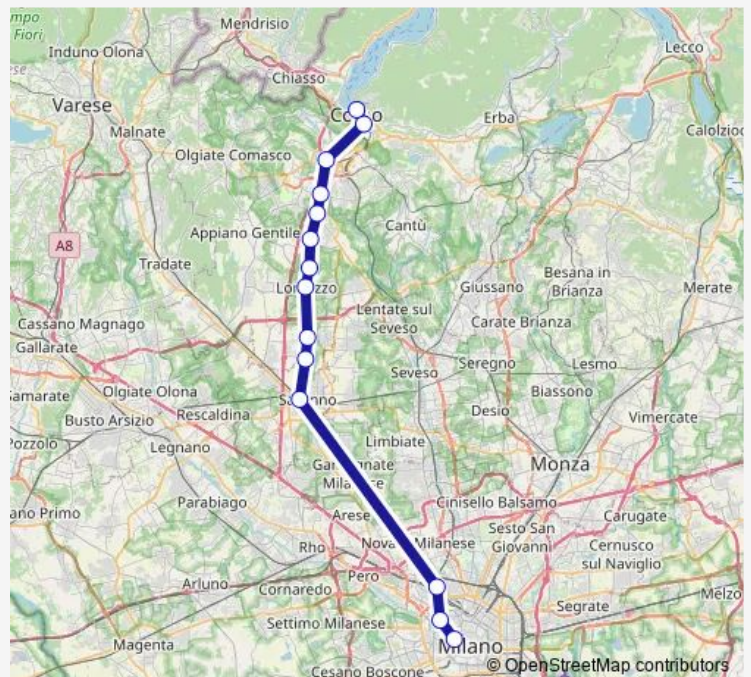

Rail R17 Como-Saronno-Milano

[Go to website](#)

Direction

Como Lago — Milano Cadorna

14 stops

[Open route schedule](#)

Como Lago

Como Borghi

Saronno

Milano Bovisa Politecnico

Milano Domodossola

Milano Cadorna

Route schedule

Como Lago — Milano Cadorna

Monday 05:16-22:16

Tuesday 05:16-22:16

Wednesday 05:16-22:16

Thursday 05:16-22:16

Friday 05:16-22:16

Saturday 05:16-22:16

Sunday 05:16-22:16

Route info

Direction: Como Lago

Stops: 14

Trip Duration: 1 hour 2 min

R17 — Como-Saronno-Milano

Direction

Milano Cadorna — Como Lago

14 stops

[Open route schedule](#)

Milano Cadorna

Milano Domodossola