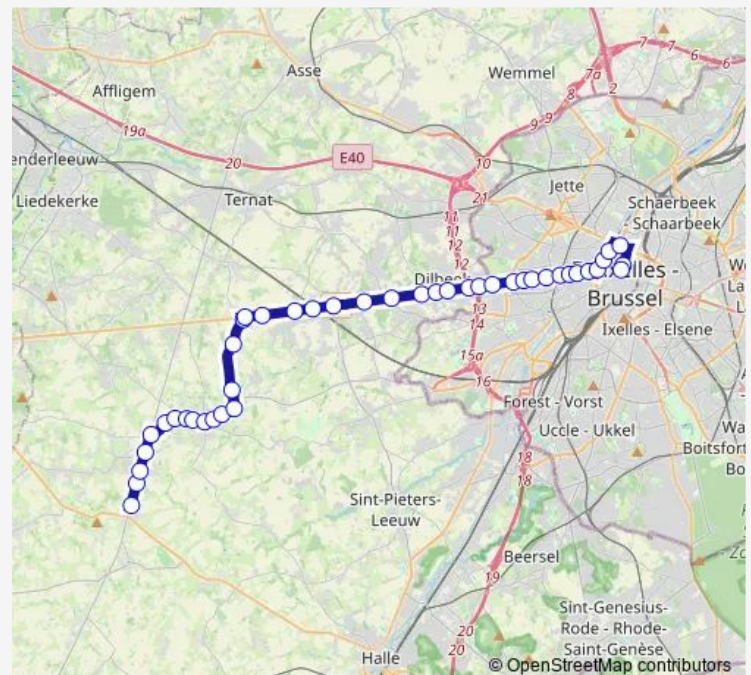

Schepdaal Weg naar Pede

Schepdaal Spanuit

### Route schedule

Leerbeek Stelplaats Perron 6 — Brussel De Brouckère

Monday —

Tuesday 22:05-02:05<sup>+1</sup>

Wednesday 03:05-05:05

Thursday —

Friday —

Saturday —

### Route info

Direction: Leerbeek Stelplaats Perron 6

Stops: 43

Trip Duration: 0 hour 51 min

F28 — F28 Gooik - Brussel

Itterbeek Bettendries

Itterbeek Windmuts

Dilbeek Stelplaats