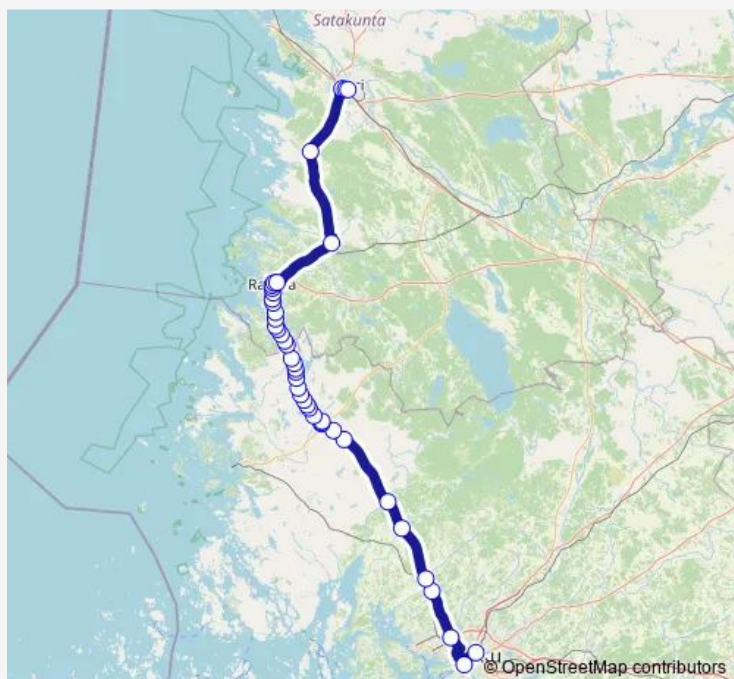

Varhokylä th P

Karjassilta P

Polttila P

Route schedule

Turku, linja-autoasema — Pori, Matkakeskus

Monday	—
Tuesday	07:40
Wednesday	—
Thursday	—
Friday	07:40
Saturday	07:40
Sunday	—

Route info

Direction: Turku, linja-autoasema

Stops: 42

Trip Duration: 2 hour 35 min

F28 — Turku - Rauma - Pori

BusMaps

Ihode P

Saaristola P

Leppäalhontie P

Vermuntila P