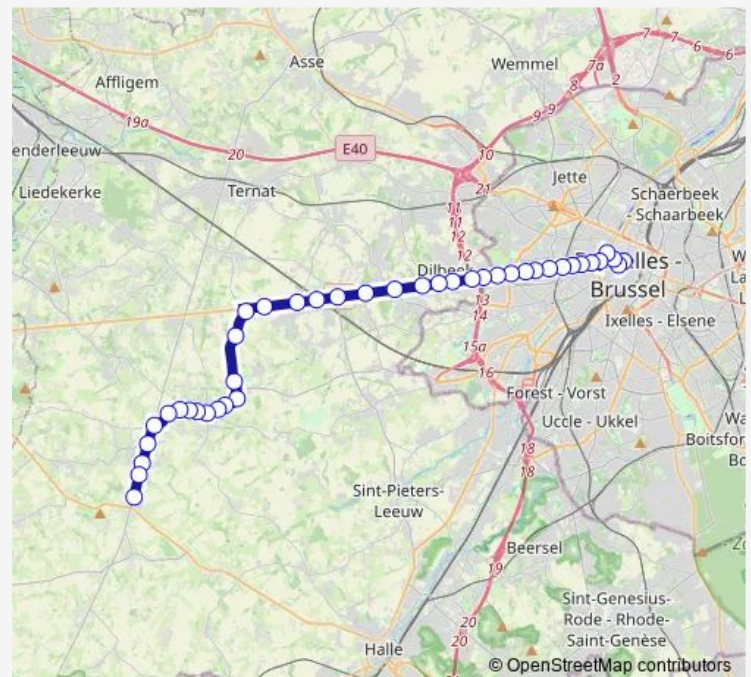

Anderlecht Scheut

Anderlecht Bomstraat

Anderlecht Prins van Luik

Sint-Jans-Molenbeek Moortebeek

Dilbeek Tourelle

Dilbeek Sint-Antoon

Dilbeek Kaudenaardestraat

Dilbeek Kalenbergstraat

Dilbeek Stelplaats

Itterbeek Windmuts

Itterbeek Bettendries

Route schedule

Brussel De Brouckère — Leerbeek Stelplaats Perron 6

Monday —

Tuesday 22:36-02:00⁺¹

Wednesday 03:00-05:00

Thursday —

Friday —

Saturday —

Sunday —

Route info

Direction: Brussel De Brouckère

Stops: 41

Trip Duration: 0 hour 52 min

F28 — F28 Brussel - Gooik

Schepdaal Spanuit

Schepdaal Weg naar Pede

Schepdaal Centrum

Schepdaal Vossegat

Schepdaal Goudveerdegem

Sint-Martens-Lennik Oude Brusselstraat

Sint-Martens-Lennik Sint-Godelieve