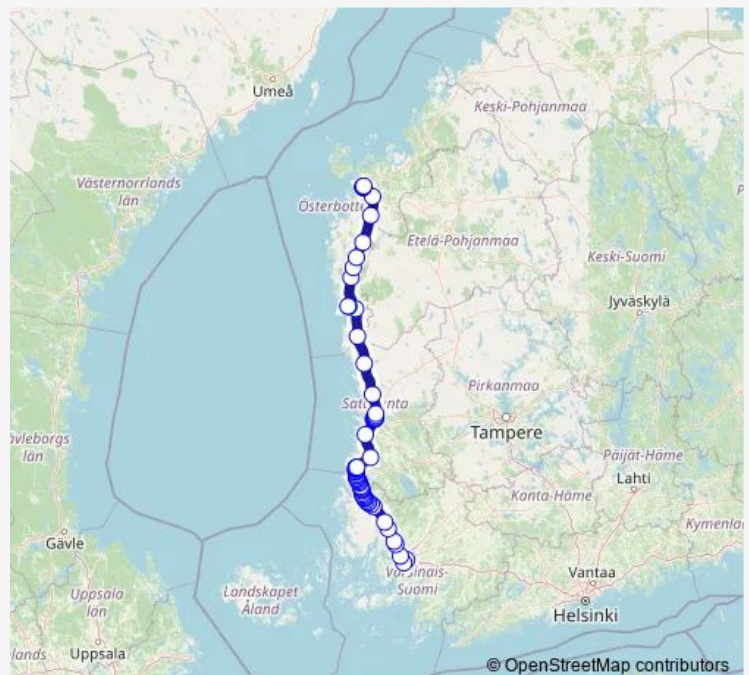

Thursday 07:40

Friday 07:40

Saturday —

Sunday —

Route info

Direction: Turku, linja-autoasema

Stops: 62

Trip Duration: 5 hour 30 min

F28 — Turku - Pori - Vaasa

Ihode P

Saaristola P

Leppäalhontie P

Vermuntila P

Lahdenvainio th P

Kulamaa th P

Metomaantie P