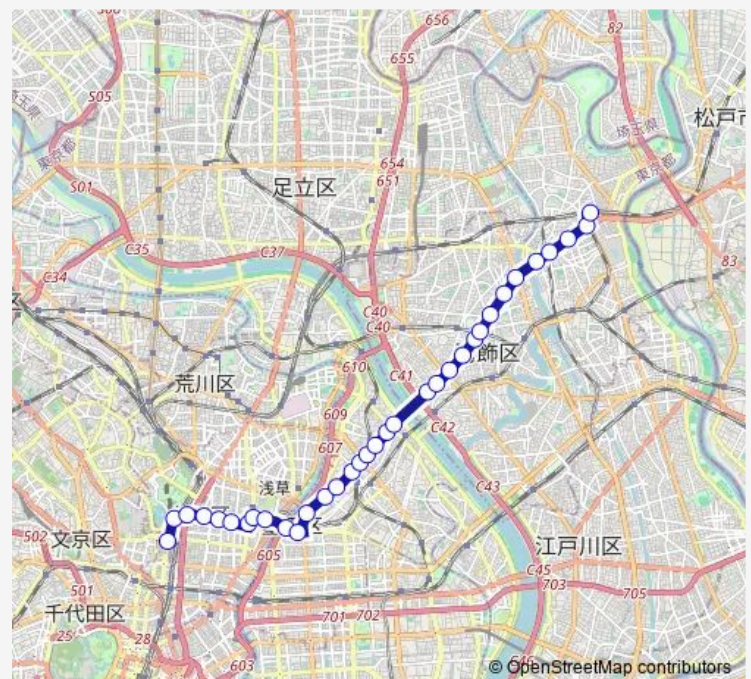

Saturday 06:20-21:18

Sunday 06:20-21:21

Route info

Direction: 金町駅前

Stops: 28

Trip Duration: 0 hour 44 min

向島二丁目

言問橋

本所吾妻橋

リバーピア吾妻橋前

浅草雷門

浅草一丁目

浅草寿町

Direction

上野松坂屋前 — 金町駅前

34 stops