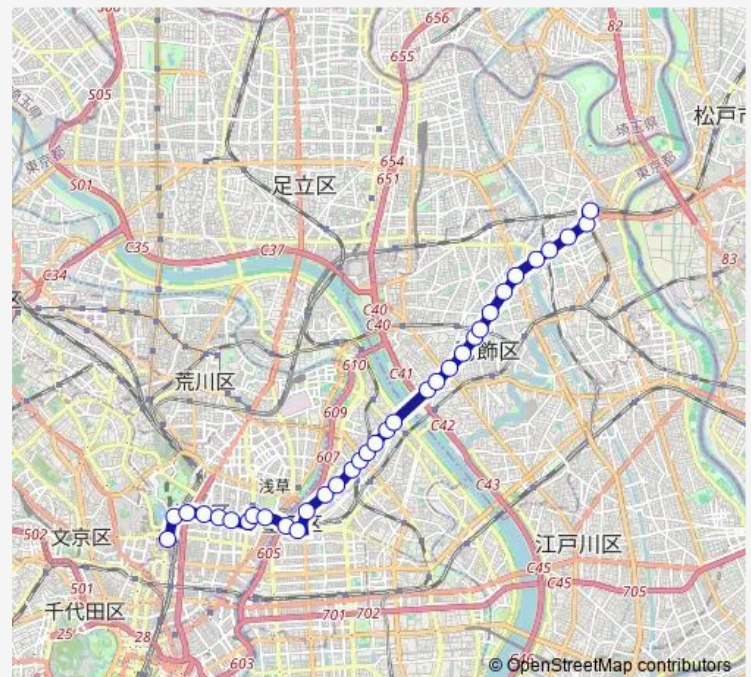

### Route schedule

金町駅前 — 浅草寿町

Monday 06:20-21:18

Tuesday 06:20-21:18

Wednesday 06:20-21:18

Thursday 06:20-21:18

Friday 06:20-21:18

Saturday 06:20-21:18

### Route info

Direction: 金町駅前

Stops: 28

Trip Duration: 0 hour 46 min

向島二丁目

言問橋

本所吾妻橋

リバーピア吾妻橋前