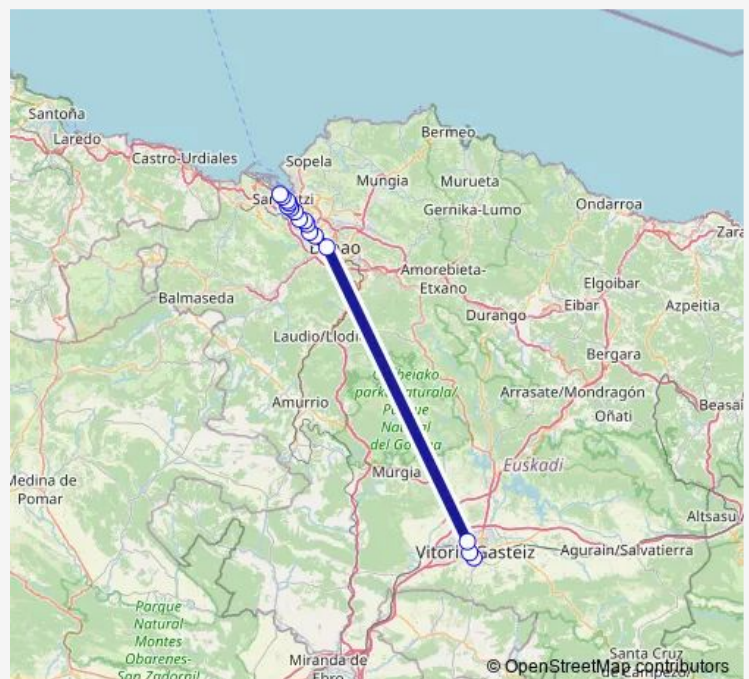

Sestao - Carrefour Vuelta

Sestao - Vuelta LAS Llanas Direc Errepelaga

Portugalete - Vuelta Repelega Ramonycajal Frente AL N12 Bizkaibus

Portugalete - Vuelta Carlos Vii

Portugalete - Vuelta Java Abaroa 10

Santurtzi - Vuelta Abaroa. Ospitalea SAN Juan DE Dios

Santurtzi - Vuelta Parkea Itsasalde

Santurtzi - Vuelta Itsasalde,48

Gallarta - Vuelta Etorbidea Nueva,2 Centro DE Salud

Ortuella - Catalina Gijaba, 23

Trapagaran - Calle 1 DE Mayo

Route schedule

Uni.Gasteiz - Universidad C/Aguirre Miramon — Trapagaran - Calle 1 DE Mayo

Monday	18:30
Tuesday	18:30
Wednesday	18:30
Thursday	18:30
Friday	18:30
Saturday	—
Sunday	—

Route info

Direction: Uni.Gasteiz - Universidad C/Aguirre Miramon

Stops: 17

Trip Duration: 2 hour 19 min

Direction

Uni.Gasteiz - Universidad C/Aguirre Miramon — Santurtzi - Vuelta Itsasalde,48

16 stops

[Open route schedule](#)

Uni.Gasteiz - Universidad C/Aguirre Miramon

Avd.Gasteiz Etor. - Juzgados Sentido Vuelta Hacia Lakua