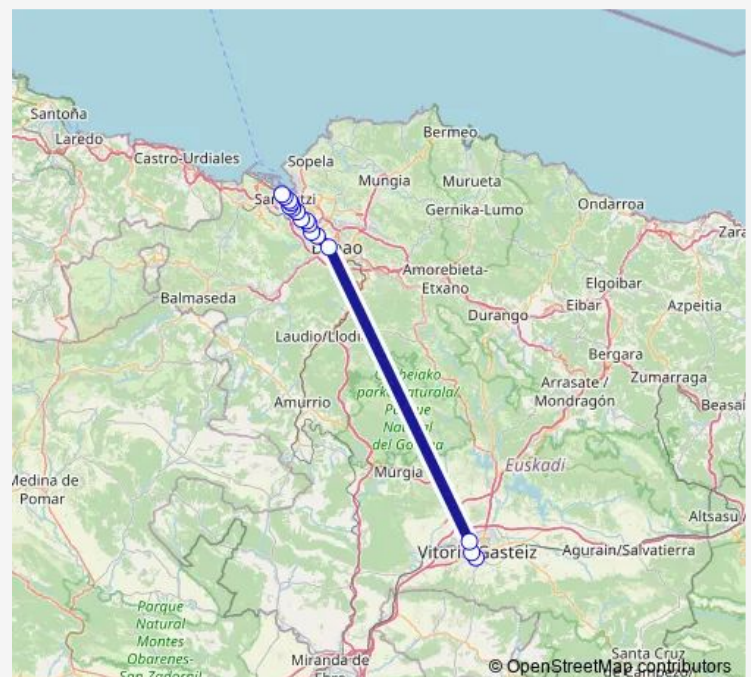

Santurtzi - Vuelta Parkea Itsasalde

Santurtzi - Vuelta Itsasalde,48

Gallarta - Vuelta Etorbidea Nueva,2 Centro DE Salud

Ortuella - Catalina Gijaba, 23

Trapagaran - Calle 1 DE Mayo

Route schedule

Uni.Gasteiz - Universidad C/Aguirre Miramon — Trapagaran - Calle 1 DE Mayo

Monday 18:30

Tuesday 18:30

Wednesday 18:30

Thursday 18:30

Friday 18:30

Saturday —

Sunday —

Route info

Direction: Uni.Gasteiz - Universidad C/Aguirre Miramon

Stops: 17

Trip Duration: 2 hour 19 min

Direction

Uni.Gasteiz - Universidad C/Aguirre Miramon — Santurtzi - Vuelta Itsasalde,48

16 stops

[Open route schedule](#)

Uni.Gasteiz - Universidad C/Aguirre Miramon

Avd.Gasteiz Etor. - Juzgados Sentido Vuelta Hacia Lakua

Vitoria-Gasteiz - Estacion Autobuses Lakua

Bilbo/Bilbao - Intermodal C/Gurtubay

Zorroza - Zorroza Fray Juan 8