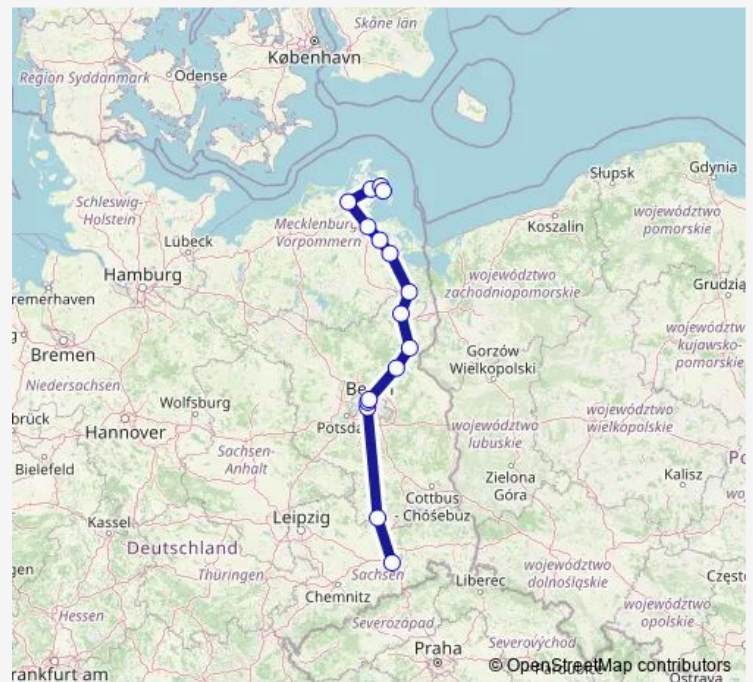

Direction

Dresden Hbf — Ostseebad Binz

16 stops

[Open route schedule](#)

Dresden Hbf

Elsterwerda

Berlin Südkreuz

Berlin Hbf (tief)

Berlin Gesundbrunnen

Eberswalde Hbf

Angermünde

Prenzlau

Pasewalk

Anklam

Züssow

Greifswald

Wednesday —

Thursday —

Friday —

Saturday 09:22-09:16

Sunday —

Route info

Direction: Dresden Hbf

Stops: 16

Trip Duration: 6 hour 44 min

Direction

Dresden Hbf — Ostseebad Binz

14 stops

[Open route schedule](#)

Dresden Hbf

Elsterwerda

Berlin-Lichtenberg