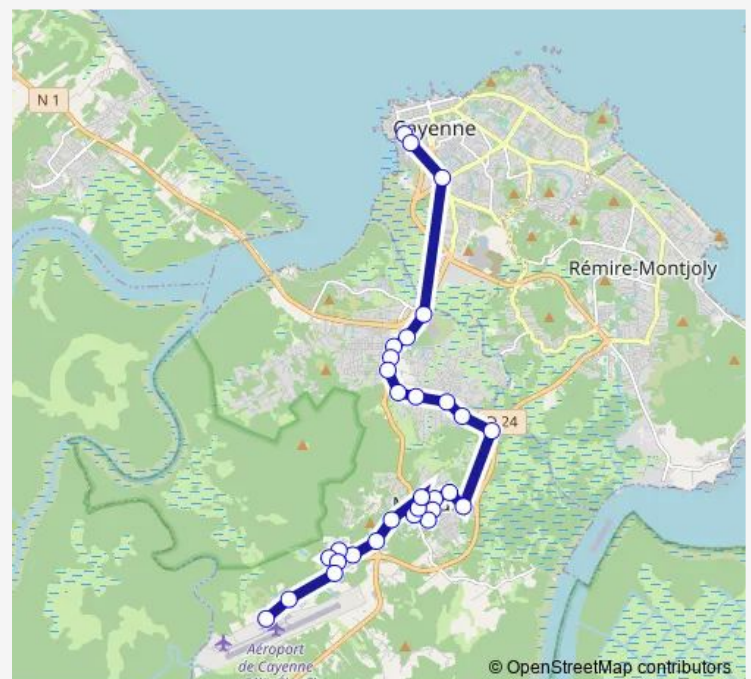

### Route schedule

Cayenne - Gare Routière — Aéroport F. Éboué

Monday 05:20-20:10

Tuesday 05:20-20:10

Wednesday 05:20-20:10

Thursday 05:20-20:10

Friday 05:20-20:10

Saturday 05:20-20:00

### Route info

Direction: Cayenne - Gare Routière

Stops: 30

Trip Duration: 1 hour 5 min

RN2 - La Désirée

RN2 - Califourchon

Concorde Labranche

Concorde Zac