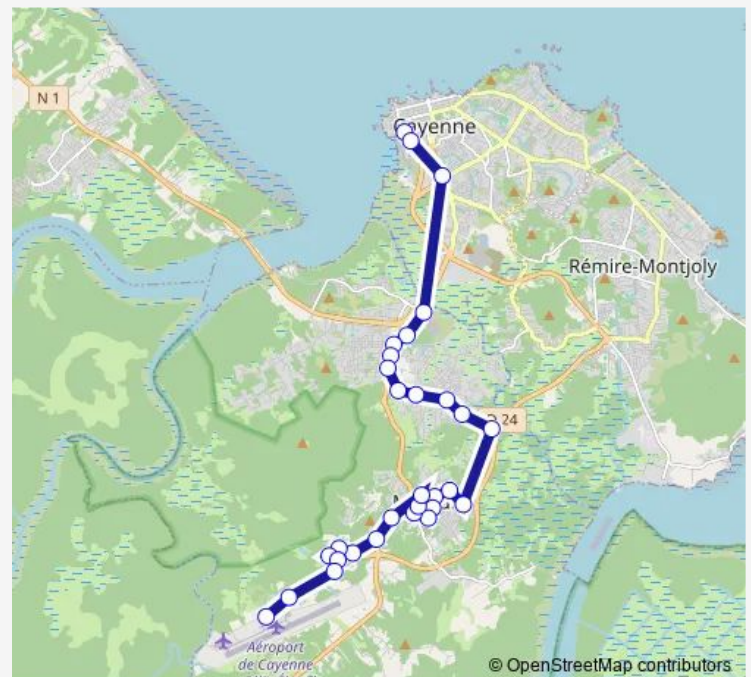

### Route schedule

Cayenne - Gare Routière — Aéroport F. Éboué

Monday 05:20-20:10

Tuesday 05:20-20:10

Wednesday 05:20-20:10

Thursday 05:20-20:10

Friday 05:20-20:10

Saturday 05:20-20:00

### Route info

Direction: Cayenne - Gare Routière

Stops: 30

Trip Duration: 1 hour 0 min

RN2 - La Désirée

RN2 - Califourchon

Concorde Labranche

Concorde Zac